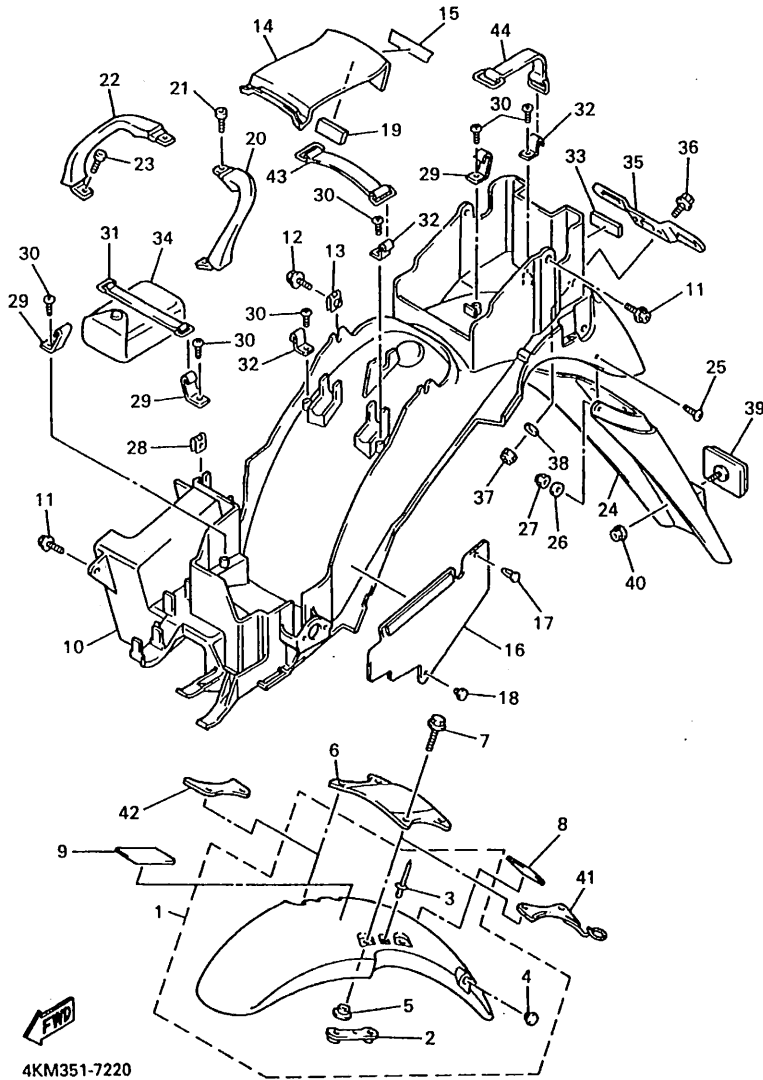

FIG. 22 GUARDABARRO

4KM351-7220

REF. NO.	PIEZAS NO.	DESCRIPCION	CANTIDAD	SUMARIO
1	4KM-Y2151-00-P1	GUARDABARRO DELANTERO COMPL.	1	UR DARK CYAN METALLIC 2 UR DEEP RED COCKTAIL 2 UR DEEP PURPLISH BLUE METALLIC C
	4KM-Y2151-00-P2	GUARDABARRO DELANTERO COMPL.	1	
	4KM-Y2151-00-P3	GUARDABARRO DELANTERO COMPL.	1	
2	3GM-21512-00	•SOPORTE DE GUARDABARRO	2	
3	90267-32071	•REMACHE CIEGO	2	
4	90338-12192	•TAPON	1	
5	90387-065T2	•CASQUILLO CON VALONA	4	
6	4KM-21512-00	SOPORTE DE GUARDABARRO	1	
7	90105-06456	TORNILLO CON ARANDELA	4	
8	3FY-21575-00	SELLO 1	1	
9	1JK-21735-00	SELLO 2	1	
10	4KM-21611-00	GUARDABARRO TRASERO	1	
11	90159-06078	TORNILLO CON VALONA	4	
12	95807-06014	TUERCA DE REBORDE	2	
13	90183-06053	TUERCA DE RESORTE	2	
14	4KM-21651-00-P0	TAPA DE GUARDABARRO TRAS.	1	UR DARK CYAN METALLIC 2 UR DEEP RED COCKTAIL 2 UR DEEP PURPLISH BLUE METALLIC C UR PARA DPBMC
	4KM-21651-00-P1	TAPA DE GUARDABARRO TRAS.	1	
	4KM-21651-00-P2	TAPA DE GUARDABARRO TRAS.	1	
15	99237-00100	EMBLEMA, YAMAHA	1	UR PARA DCM2, DRC2
	99236-00100	EMBLEMA, YAMAHA	1	
16	4KM-21691-00	CHARNELA	1	
17	90269-10075	REMACHE	1	
18	90269-05074	REMACHE	1	
19	30X-2139X-00	AMORTIGUADOR	1	
20	4BP-21644-01	APOYO TRASERO	1	
21	90109-060E9	PERNO	2	
22	4BP-21645-01	ASIDERO SILLIN	1	
23	90109-060E9	PERNO	2