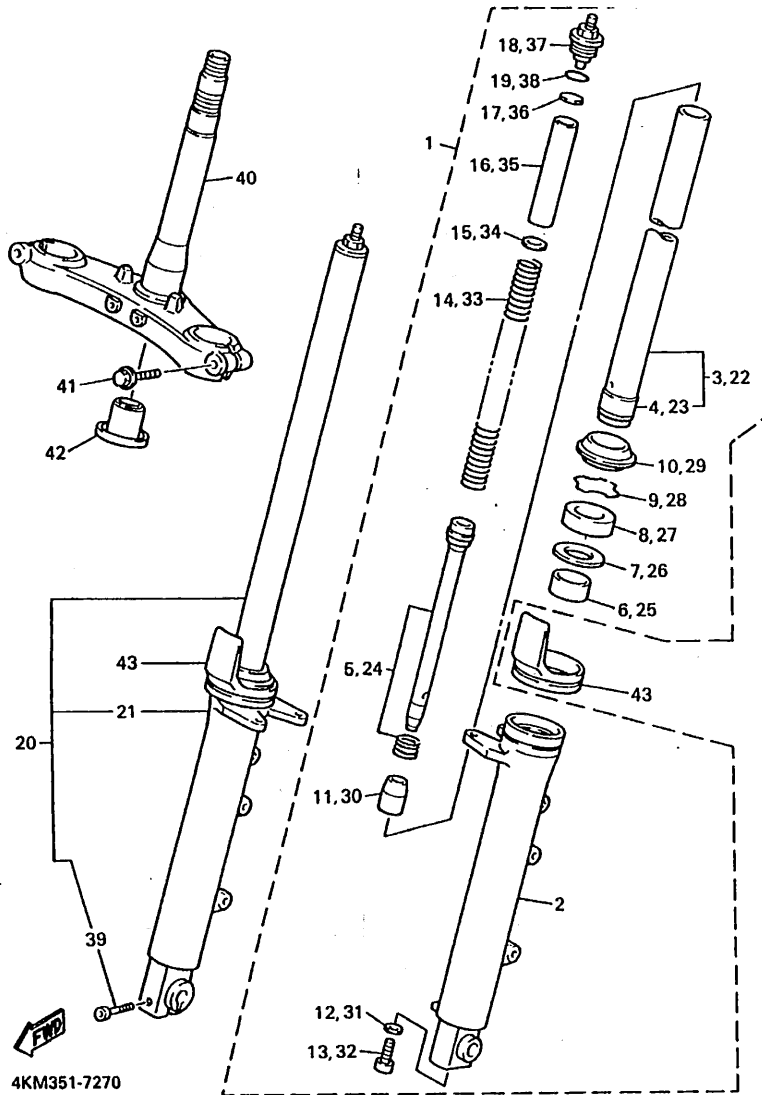

FIG. 27 HORQUILLA DELANTERA

REF. NO.	PIEZAS NO.	DESCRIPCION	CANTIDAD	SUMARIO
29	3XV-23144-50	.GUARDAPOLVO	1	
30	3GM-23173-00	.VASTAGO AHUSADO	1	
31	509-23158-L0	.EMPAQUE	1	
32	278-23181-50	.TORNILLO CABEZAHEXAGONAL	1	
33	4KM-23141-10	.RESORTE HORQUILLA DELANT.	1	
34	4KM-23149-00	.ARANDELA DE RESORTE SUPERIOR	1	
35	3FW-23118-00	.SEPARADOR	1	
36	2GH-23149-00	.ARANDELA DE RESORTE SUPERIOR	1	
37	4JH-23111-00	.TAPON	1	
38	43F-23188-10	.ANILLO O	1	
39	91314-08040	.PERNO	1	
40	4KM-23340-20	PLATINA INFERIOR COMPLETA	1	
41	4KM-23346-20	PERNO 1	2	
42	4KM-23123-01	CUBIERTA INFERIOR 1	1	
43	4PU-2331G-00	CUBIERTA	2