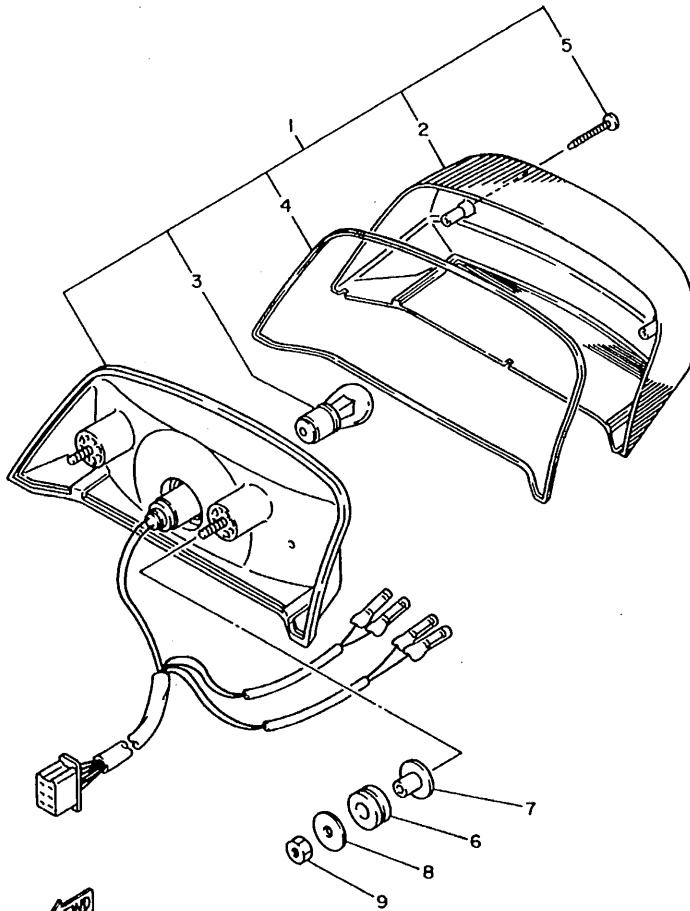

FIG. 45 LUZ DE COLA

REF. NO.	PIEZAS NO.	DESCRIPCION	CANTIDAD	SUMARIO
1	4BP-84710-00	CONJT. FARO TRASERO	1	
2	4BP-84721-00	LENTE DE FARO TRASERO	1	
3	137-84714-61	BOMBILLA	1	
4	4BP-84712-00	JUNTA, LUZ DE COLA	1	
5	4BP-8471J-00	TORNILLO	2	
6	90480-18276	TAPON	2	
7	90387-07037	CASQUILLO CON VALONA	2	
8	90201-063J2	ARANDELA PLANA	2	
9	95317-06600	TUERCA	2	

4BP010-1430

F7