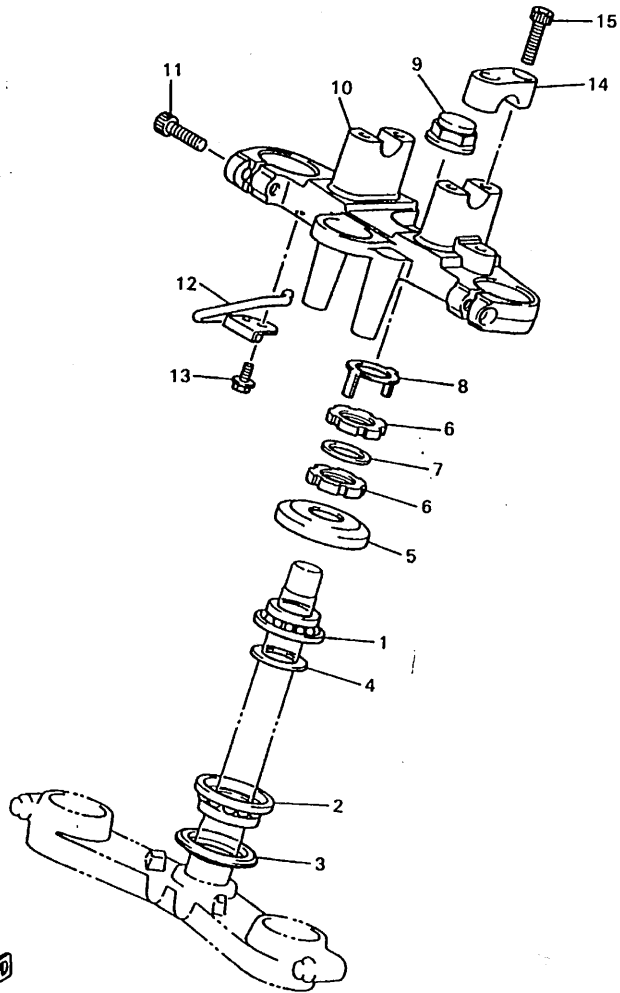

FIG. 26 DIRECCION

REF. NO.	PIEZAS NO.	DESCRIPCION	CANTIDAD	SUMARIO
1	93399-99931	COJINETE	1	
2	93399-99932	COJINETE	1	
3	3FV-23462-00	RETEN DE DIRECCION	1	
4	90202-24190	ARANDELA DE PLANA	1	
5	1W1-23416-00	CUBIERTA DE BASE DE BOLA 2	1	
6	90179-25033	TUERCA	2	
7	90202-26142	ARANDELA DE PLANA	1	
8	26H-23418-01	ARANDELA ESPECIAL	1	
9	90176-22050	TUERCA CORONA	1	
10	4KM-23435-10	PLATINA SUPERIOR	1	
11	91314-08030	PERNO	2	
12	4KM-23389-00	GUIA DE CABLE	1	
13	95027-06010	PERNO, DE BRIDA	1	
14	4H7-23441-00-P0	SOPORTE DE MANUBRIO	2	LIGHT GRAY METALLIC 1
15	91314-08030	PERNO	4	

4KM351-6260

D10