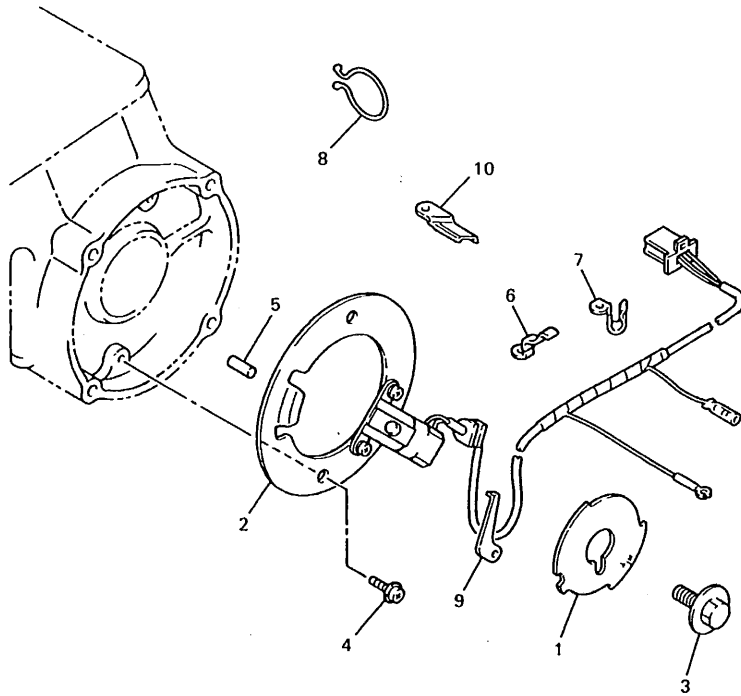

FIG. 40 RECOGEDOR • COMANDO

REF. NO.	PIEZAS NO.	DESCRIPCION	CANTIDAD	SUMARIO
1	4KM-81673-00	ROTOR	1	
2	4KM-81671-00	BASE DE RECOGIDA	1	
3	90105-10445	TORNILLO CON ARANDELA	1	
4	90159-06107	TORNILLO CON VALONA	2	
5	93604-08071	PASADOR DE CLAVIJA	1	
6	90465-08369	BRIDA	1	
7	90465-08371	BRIDA	1	
8	90464-30040	BRIDA	1	
9	90465-12160	BRIDA	1	
10	90462-12221	BRIDA	1	

4KM351-5400