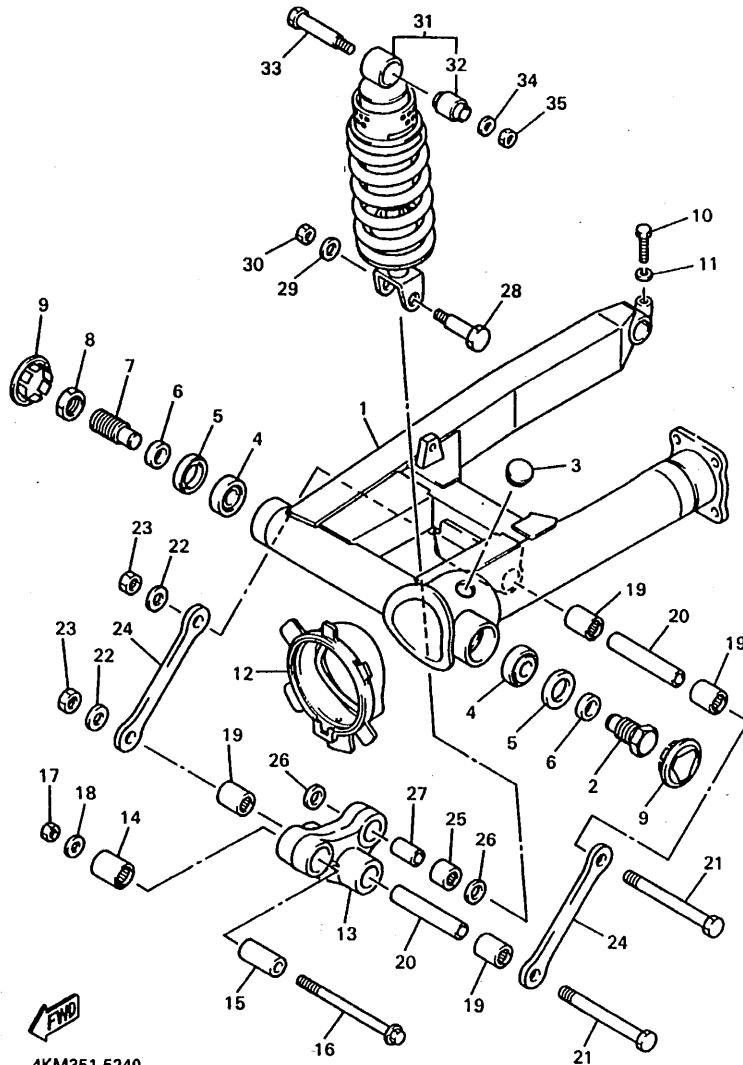

FIG. 24 BRAZO TRASERO • SUSPENSION

4KM351-5240

REF. NO.	PIEZAS NO.	DESCRIPCION	CANTIDAD	SUMARIO
1	4KM-22110-00	BRAZO TRASERO COMPLETO	1	
2	4KM-22141-00	EJE DEL BARCULANTE	1	
3	90338-20113	TAPON	1	
4	93332-00010	COJINETE DE RODILLOS AHUSADO	2	
5	93102-25017	RETEN DE ACEITE	2	
6	90387-17543	CASQUILLO CON VALONA	2	
7	1J7-22141-00	EJE DEL BARCULANTE	1	
8	1J7-22143-00	TUERCA	1	
9	4KM-2219X-00	CUBIERTA	2	
10	97004-08035	PERNO	1	
11	92990-08600	ARANDELA	1	
12	4KM-22189-00	FUNDA DE GOMA	1	
13	4KM-2217A-00	BRAZO REEURIO	1	
14	93317-42060	COJINETE DE RODILLOS	1	
15	90387-100T8	CASQUILLO CON VALONA	1	
16	90105-10731	TORNILLO CON ARANDELA	1	
17	95617-10100	PERNO DE PUNTAL	1	
18	90201-101J1	ARANDELA PLANA	1	
19	93317-41761	COJINETE DE RODILLOS	4	
20	90387-126T1	CASQUILLO CON VALONA	2	
21	90101-12673	TORNILLO	2	
22	90201-126A7	ARANDELA PLANA	2	
23	95617-12100	PERNO DE PUNTAL	2	
24	2KT-2217M-00	BRAZO 1	2	
25	93317-31771	COJINETE DE RODILLOS	1	
26	93109-17048	RETEN DE ACEITE	2	
27	90387-127W0	CASQUILLO CON VALONA	1	
28	90101-10659	TORNILLO	1	

D6