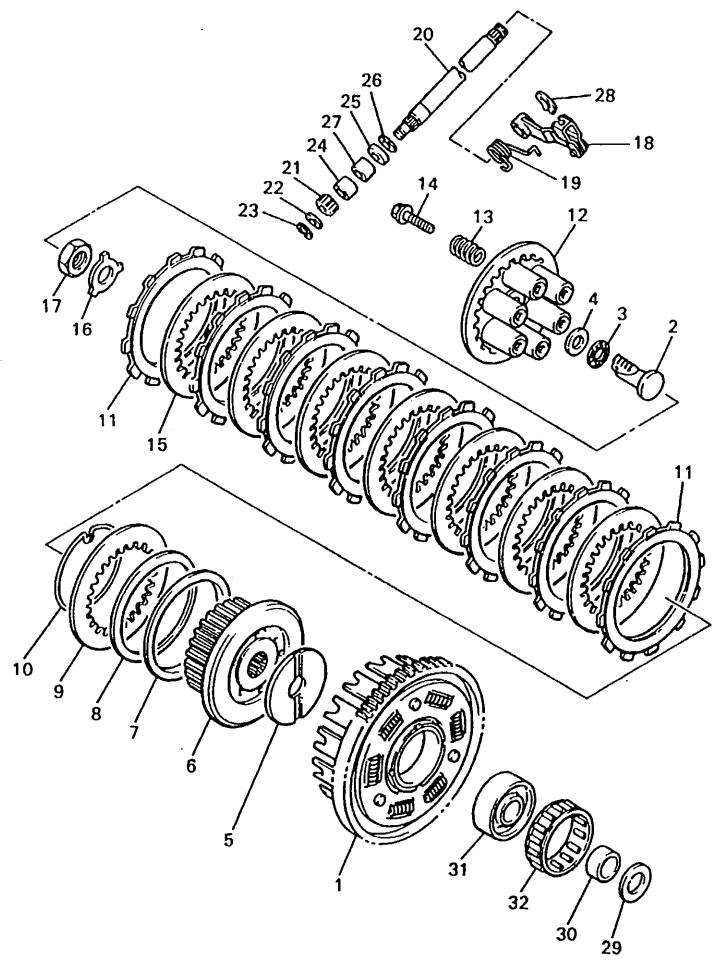

FIG. 16 EMBRAGUE

REF. NO.	PIEZAS NO.	DESCRIPCION	CANTIDAD	SUMARIO
29	360-16154-00	ARANDELA, DE EMPUJE 1	1	
30	90387-252A8	CASQUILLO CON VALONA	1	
31	4H7-16181-00	SEPARADOR	1	
32	93310-365H3	COJINETE DE RODILLOS	1	

4KM351-5160

C9