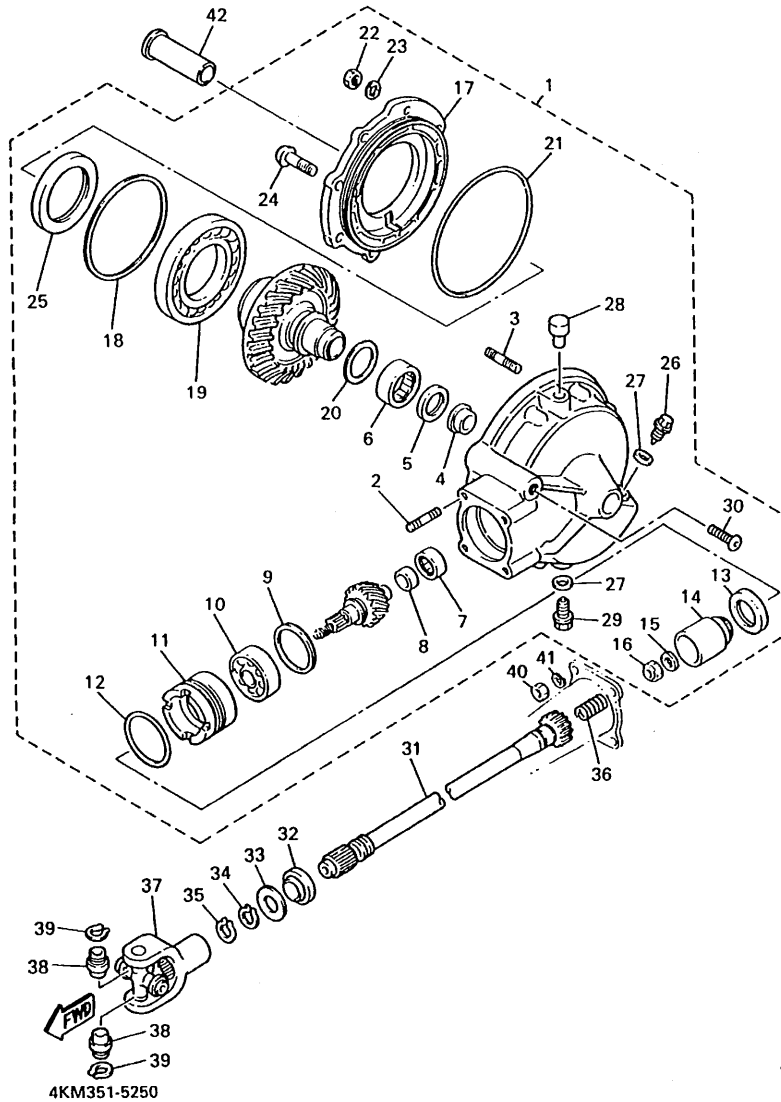

FIG. 25 EJE DE TRACCION

REF. NO.	PIEZAS NO.	DESCRIPCION	CANTIDAD	SUMARIO
20	22U-46118-00-20	•ARANDELA DE EMPUJE (2.0T)	1	UR
21	93211-44348	•ANILLO EN O	1	
22	95317-08600	•TUERCA	6	
23	92907-08700	•ARANDELA	6	
24	90109-10748	•PERNO	2	
25	93102-70167	•RETEN DE ACEITE	1	
26	90340-14132	•TORNILLO, DE DRENAJE	1	
27	214-11198-01	•EMPAQUE	2	
28	2H7-17590-00	•RESPIRADERO COMPLETO	1	
29	90340-14135	•TORNILLO, DE DRENAJE	1	
30	90157-10043	•TORNILLO CABEZA CONICA PLANA	1	
31	4KM-46172-00	EJE DE TRACCION	1	
32	93108-23007	RETEN DE ACEITE	1	
33	90201-231A2	ARANDELA PLANA	1	
34	93410-23056	SEGURO	1	
35	93410-22039	SEGURO	1	
36	90501-16491	RESORTE DE COMPRESION	1	
37	4X7-46180-00	JUNTA TRASNVERSAL COMPLETA	1	
38	93399-99926	COJINETE	2	
39	93440-20088	SEGURO	2	
40	95314-10600	TUERCA	4	
41	92990-10100	ARANDELA	4	
42	90387-1705N	CASQUILLO CON VALONA	1