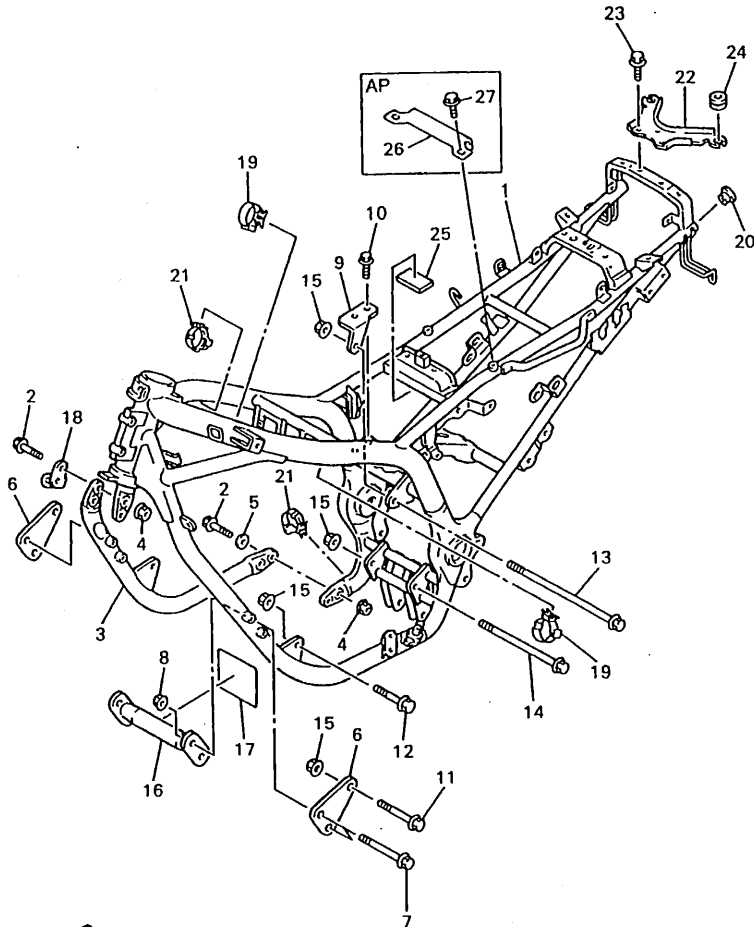

FIG. 21 CUADRO

REF. NO.	PIEZAS NO.	DESCRIPCION	CANTIDAD	SUMARIO
1	AKM-21110-01-P0	ARMAZON COMPLETO	1	UR DARK CYAN METALLIC 2
	4KM-21110-01-P1	ARMAZON COMPLETO	1	UR DEEP RED COCKTAIL 2
	4KM-21110-01-P2	ARMAZON COMPLETO	1	UR DEEP PURPLISH BLUE METALLIC C
2	90105-10778	TORNILLO CON ARANDELA	4	
3	4KM-21140-00-P0	TUBO DESCENDERER COMPLETO	1	UR DARK CYAN METALLIC 2
	4KM-21140-00-P1	TUBO DESCENDERER COMPLETO	1	UR DEEP RED COCKTAIL 2
	4KM-21140-00-P2	TUBO DESCENDERER COMPLETO	1	UR DEEP PURPLISH BLUE METALLIC C
4	95614-10200	TUERCA DE AUTO-CIERRE	4	
5	90201-10054	ARANDELA PLANA	2	
6	4KM-21315-00	SOPORTE DE MOTOR 2	2	
7	90105-08779	TORNILLO CON ARANDELA	4	
8	90179-08674	TUERCA	4	
9	4KM-21318-00	SOPORTE DE MOTOR 5	1	
10	95817-08016	TUERCA DE REBORDE	2	
11	90105-10737	TORNILLO CON ARANDELA	2	
12	95824-10050	TUERCA DE REBORDE	2	
13	90105-10781	TORNILLO CON ARANDELA	1	
14	90105-10780	TORNILLO CON ARANDELA	1	
15	90179-10658	TUERCA	8	
16	4KM-2119A-00	TUBO 6	1	
17	4DN-21652-00	PROTECTOR	1	
18	4KM-2136A-00	SOPORTE	1	
19	90464-20191	BRIDA	2	
20	3YX-2143A-00	TAPA	2	
21	90464-25217	BRIDA	2	
22	4KM-2116M-00	SOPORTE 10	1	
23	95827-06012	TUERCA DE REBORDE	2	
24	90480-14323	TAPON	2	

4KM351-6210