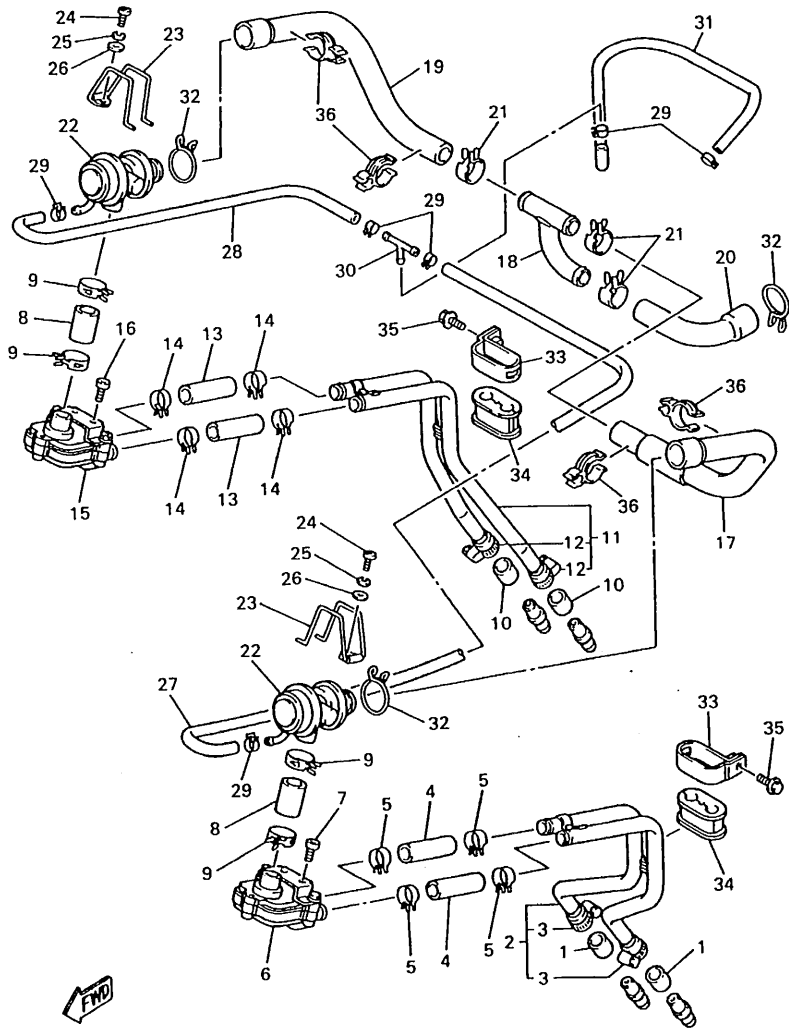

FIG. 10 SISTEMA DE INDUCCION DE AIRE

REF. NO.	PIEZAS NO.	DESCRIPCION	CANTIDAD	SUMARIO
29	90467-08092	PRESILLA	6	
30	1RV-13595-00	TOBERA	1	
31	90445-090E5	TUBO	1	
32	90467-24113	PRESILLA	3	
33	4KM-14868-01	SOPORTE 2	2	
34	4KM-14844-00	AMORTIGUADOR	2	
35	95807-06012	TUERCA DE REBORDE	2	
36	90464-20178	BRIDA	4	

4KM351-6100