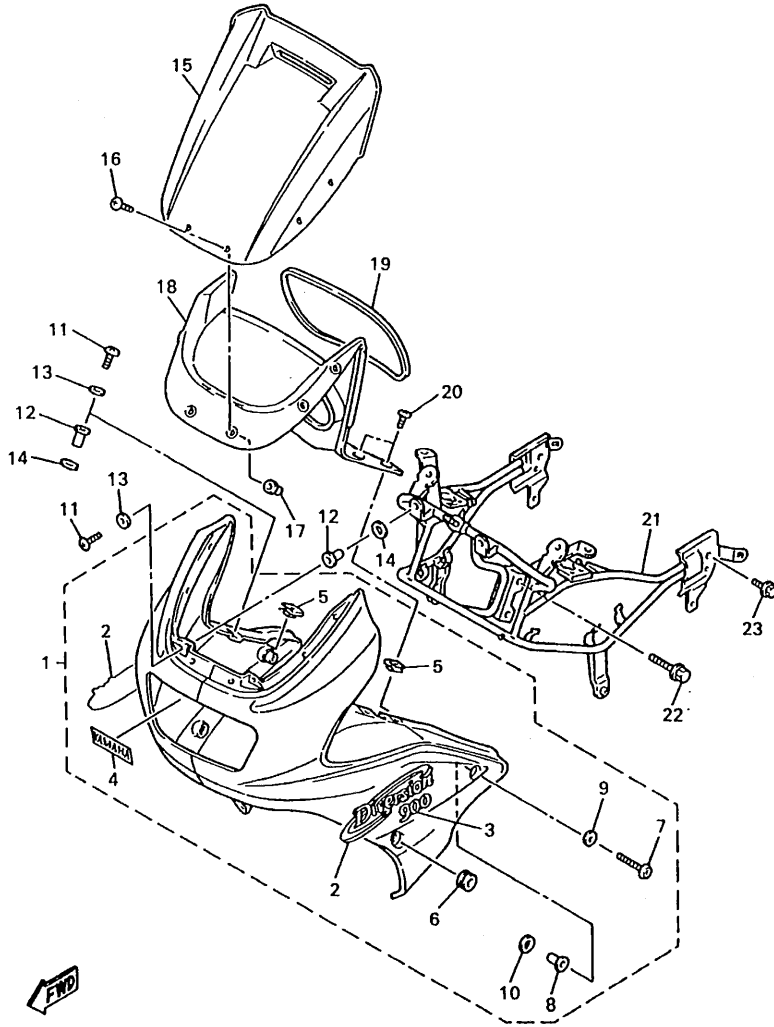

FIG. 38 BOVEDA 1

REF. NO.	PIEZAS NO.	DESCRIPCION	CANTIDAD	SUMARIO
22	95817-08035	TUERCA DE REBORDE	2	
23	95807-06012	TUERCA DE REBORDE	2	

4KM351-7380