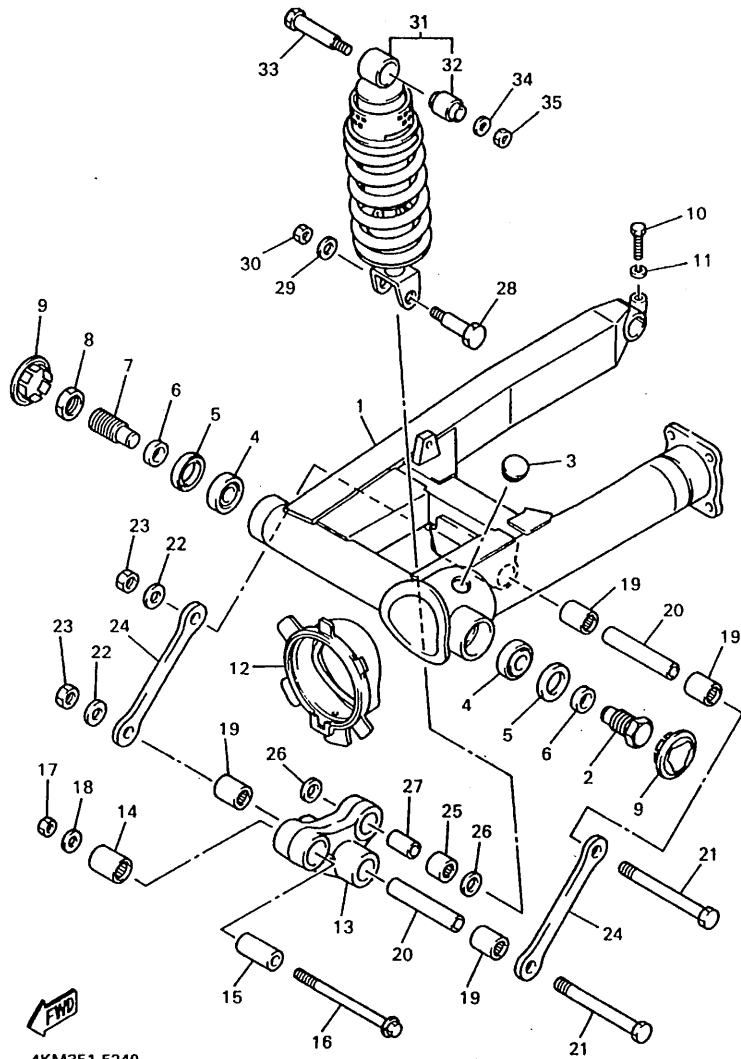

FIG. 24 BRAZO TRASERO • SUSPENSION

REF. NO.	PIEZAS NO.	DESCRIPCION	CANTIDAD	SUMARIO
29	90201-101J1	ARANDELA PLANA	1	
30	95617-10100	PERNO DE PUNTAL	1	
31	4KM-22210-02	AMORTIGUADOR TRASERO COMPLETO	1	
32	1YW-22216-00	-BUJE DEL AMORTIGUADOR TRASERO	1	
33	90109-10554	PERNO	1	
34	90201-101J1	ARANDELA PLANA	1	
35	95607-10100	TUERCA AUTOBLOCANTE	1	

FWD
4KM351-5240

D7