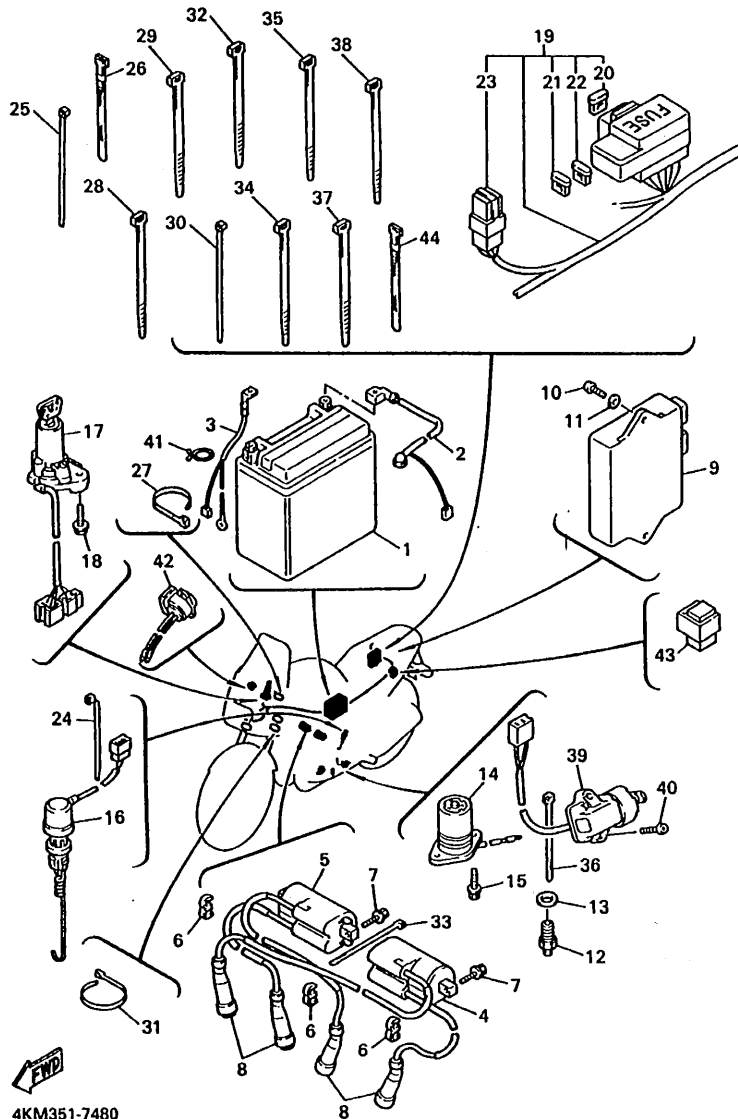

FIG. 48 EQUIPO ELECTRICO 2

4KM351-7480

REF. NO.	PIEZAS NO.	DESCRIPCION	CANTIDAD	SUMARIO
1	3XW-82100-01	BATWRIA COMPLETA (YTX14-BS)	1	
2	4KM-82115-00	CABLE CONDUCTOR POSITIVO	1	
3	4KM-82116-00	CABLE CONDUCTOR NEGATIVO	1	
4	4KM-82310-01	BOBINA DE ENCENDIDO COMPLETA	1	
5	4KM-82320-01	BOBINA DE ENCENDIDO COMPLETA	1	
6	90464-60067	BRIDA	3	
7	95807-06020	TUERCA DE REBORDE	4	
8	3NS-82370-00	TAPON DE BUJIA COMPLT	4	
9	4KM-82305-00	UNIDAD DE ENCENDIDO COMPLETA	1	
10	98507-06018	TORNILLO DE CABEZA CON PLANA	2	
11	92907-06600	ARANDELA	2	
12	4KM-82540-00	INTERRUPTOR NEUTRAL COMPL	1	
13	90430-10148	JUNTA	1	
14	4H7-85720-01	MEDIDOR DE NIVEL DE ACEITE	1	
15	95027-06016	PERNO, DE BRIDA	2	
16	2TK-82530-02	INTERRUPTOR DE PARADA COMPLETO	1	
17	4JH-82501-03	LLAVE DE IGNICION COMPLT	1	
18	90109-080G5	PERNO	2	
19	4KM-82590-20	CONJUNTO DE CABLES	1	
20	2GH-82151-00	·FUSIBLE (20A-BL)	2	
21	42X-82151-00	·FUSIBLE (10A-BL)	3	
22	36Y-82151-00	·FUSIBLE (15A-BL)	1	
23	4FM-82151-00	·FUSIBLE (30A)	1	
24	90464-13073	BRIDA	1	
25	5Y9-12491-00	GRAMPA 1	1	
26	437-83936-01	BANDA DE CABLE DE INTERRUPTOR	1	
27	1UA-82591-00	BANDA	1	
28	90464-14117	BRIDA	1