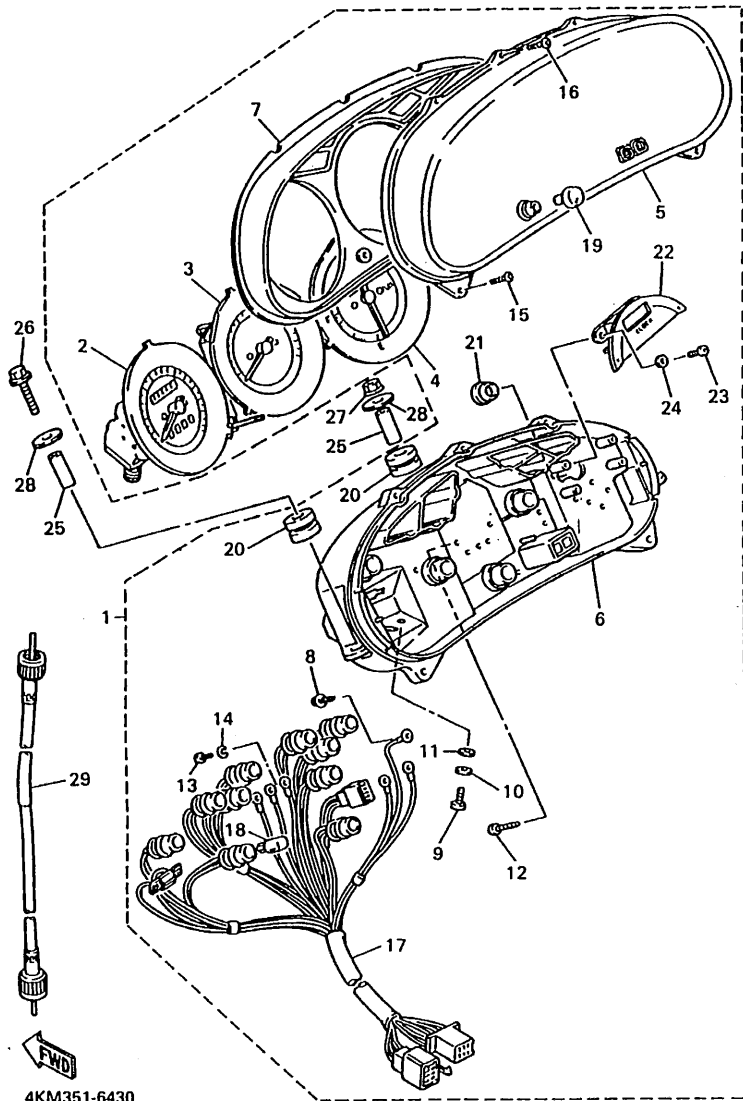

FIG. 43 MEDIDOR

4KM351-6430

REF. NO.	PIEZAS NO.	DESCRIPCION	CANTIDAD	SUMARIO
1	4KM-83500-21	VELOCIMETRO COMPLETO	1	
2	4KM-83570-00	VELOCIMETRO COMPLETO	1	
3	4KM-83540-20	TACOMETRO COMPLETO	1	
4	4KM-85750-00	MEDIDOR DE COMBUSTIBLE COMPL.	1	
5	1TX-83511-00	LENTE DE VELOCIMETRO	1	
6	4KM-8353H-00	CAJA INFERIOR	1	
7	4KM-83612-20	CUBIERTA DE PANEL MEDIDOR	1	
8	90159-03102	TORNILLO CON VALONA	3	
9	98517-04012	TORNILLO DE CABEZA CON PLANA	2	
10	92907-04100	ARANDELA	2	
11	92907-04600	ARANDELA	2	
12	90167-04057	TORNILLO DE ROSCA HEMBRA	2	
13	98507-03010	TORNILLO DE CABEZA CON PLANA	3	
14	92990-03100	ARANDELA PLANA	3	
15	90164-04023	TORNILLO ROSCA HEMBRA	2	
16	97707-30518	TORNILLO ROSCA HEMBRA	3	
17	4KM-83509-00	ENCASTRE DE CABLE COMPLETO	1	
18	4G1-84744-00	BOMBILLA (12V-3.4W)	10	
19	29L-83578-00	PERILLA MEDIDOR DE RECORRIDO	1	
20	36Y-83523-00	AMORTIGUADOR	3	
21	2GG-8352K-00	TAPON CIEGO	1	
22	1TX-83740-00	RELOJ DIGITAL	1	
23	4H7-83616-00	TORNILLO	2	
24	1TX-83524-00	ARANDELA ESPECIAL	2	
25	90387-060J4	CASQUILLO CON VALONA	3	
26	95027-06030	PERNO, DE BRIDA	2	
27	95707-06500	TUERCA DE BRIDA	1	
28	90201-060A3	ARANDELA PLANA	3