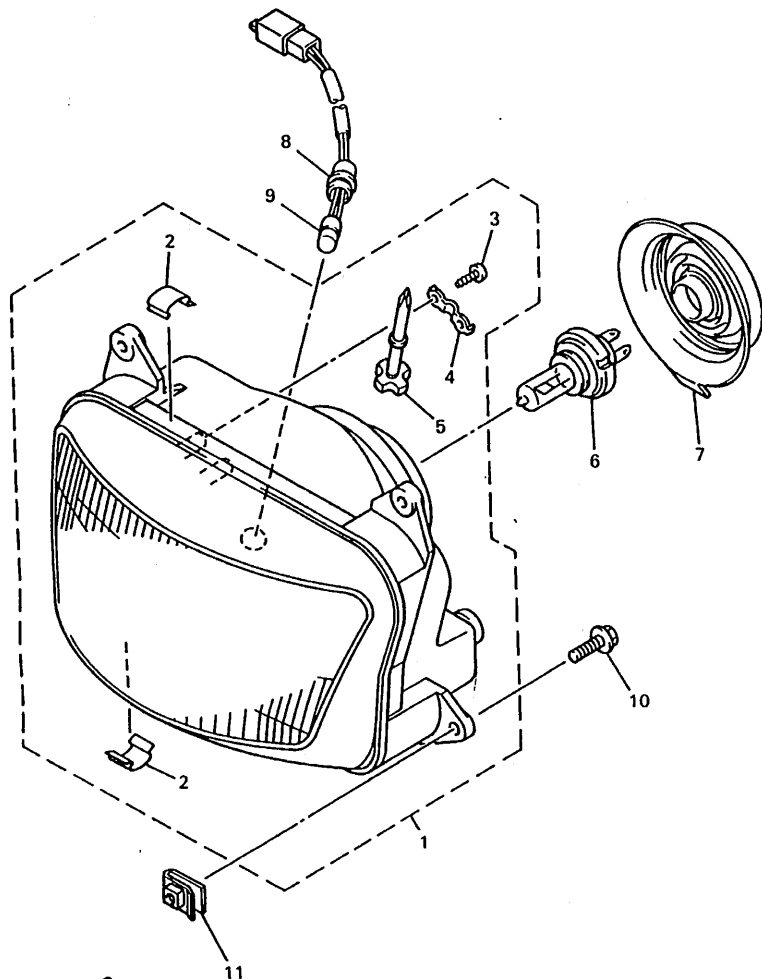

FIG. 43 MEDIDOR

REF. NO.	PIEZAS NO.	DESCRIPCION	CANTIDAD	SUMARIO
29	4KM-83550-01	CABLE DE VELOCIMETRO COMPLETO	1	

4KM351-6430

F5

FIG. 44 FARO DELANTERO

REF. NO.	PIEZAS NO.	DESCRIPCION	CANTIDAD	SUMARIO
1	4KM-84320-00	LENTE COMPLETO	1	
2	4KM-8413H-00	PLACA DE RESORTE	4	
3	97707-40614	TORNILLO ROSCA HEMBRA	2	
4	4KM-8413K-00	PLACA DE AJUSTE	1	
5	4KM-8432M-00	PERILLA	1	
6	2F9-84314-00	BOMBILLA(12V-60/55W)	1	HALOGEN
7	4SV-84397-00	CUBIERTA DE ENCASTRE	1	
8	4KM-84312-00	ENCASTRE	1	
9	4KM-84347-00	BOMBILLA	1	
10	95807-06020	TUERCA DE REBORDE	4	
11	47X-21736-00	TUERCA DE PLACA	4	