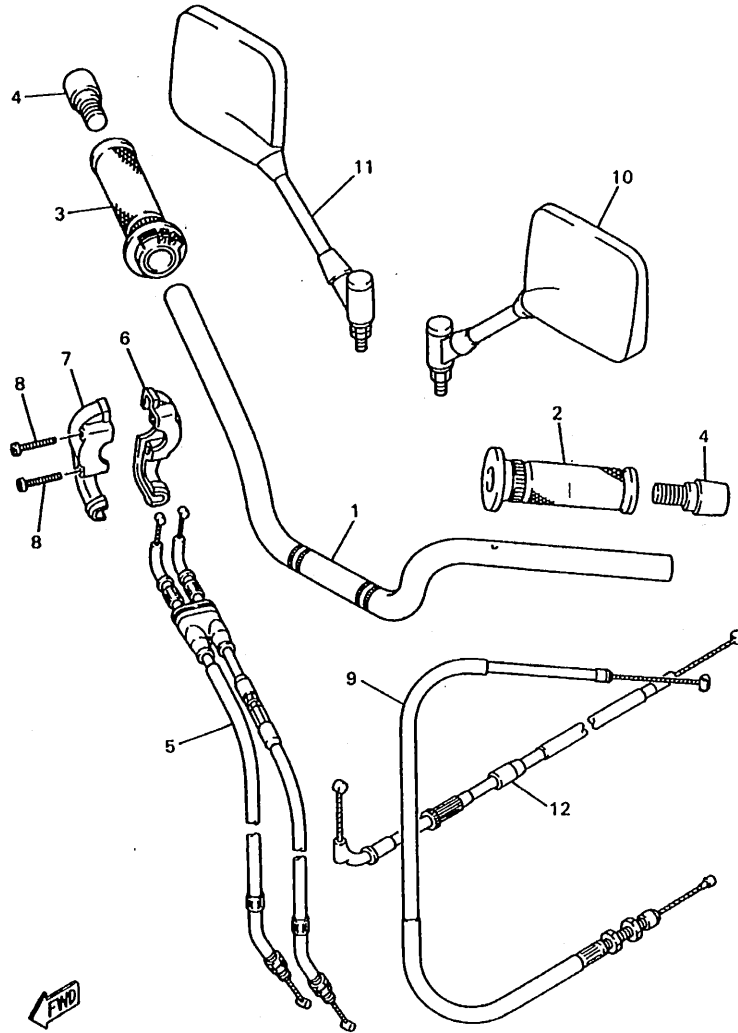

FIG. 34 MANUBRIO • CABLE

REF. NO.	PIEZAS NO.	DESCRIPCION	CANTIDAD	SUMARIO
1	4KM-26111-01	MANUBRIO	1	
2	31A-26241-00	EMPUNADURA (MI)	1	
3	36Y-26240-00	EMPUNADURA COMPLETA	1	
4	51J-26246-01	EXTREMO DE EMPUNADURA	2	
5	4KM-26302-00	CABLE DE ACELERADOR COMPLETO	1	
6	3XW-26281-01	TAPA DE EMPUNADURA SUPERIOR	1	
7	3XW-26282-01	TAPA DE EMPUNADURA INFERIOR	1	
8	98507-05035	TORNILLO DE CABEZA CON PLANA	2	
9	4KM-26335-00	CABLE DE EMBRAGUE	1	
10	4KM-26280-00	ESPEJO COMPLETO (IZQUIERDO)	1	
11	4KM-26290-00	ESPEJO COMPLETO (DERECHO)	1	
12	4KM-26331-10	CABLE DE ARRANQUE	1	

4KM351-6340