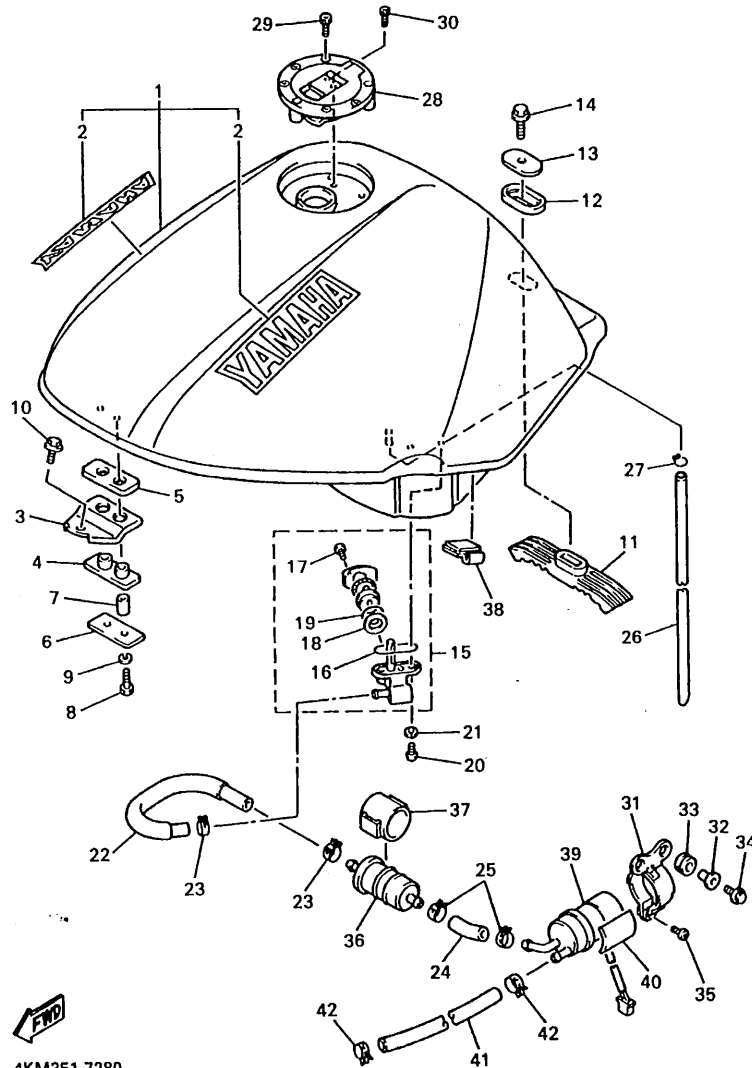

FIG. 28 DEPOSITO DE COMBUSTIBLE

4KM351-7280

REF. NO.	PIEZAS NO.	DESCRIPCION	CANTIDAD	SUMARIO
1	4KM-24110-30-04	DEPOSITO DE COMBUSTIBLE COMP.	1	UR DARK CYAN METALLIC 2
	4KM-24110-30-05	DEPOSITO DE COMBUSTIBLE COMP.	1	UR DEEP RED COCKTAIL 2
	4KM-24110-30-07	DEPOSITO DE COMBUSTIBLE COMP.	1	UR DEEP PURPLISH BLUE METALLIC C
2	99227-00160	EMBLEMA, YAMAHA	2	UR PARA DPBMC
	99226-00160	EMBLEMA, YAMAHA	2	UR PARA DCM2, DRC2
3	4KM-24191-00	SOPORTE DEPOSITO DE COMBUST.1	1	
4	2GH-24181-00	AMORTIGUADOR DE MONTAJE	1	
5	2GH-24183-00	AMORTIGUADOR DE MONTAJE 3	1	
6	2GH-24186-00	ARANDELA ESPECIAL	1	
7	90387-06299	CASQUILLO CON VALONA	2	
8	97007-06025	PERNO	2	
9	92907-06600	ARANDELA	2	
10	90119-06213	TORNILLO CON ARANDELA	1	
11	33M-24182-01	AMORTIGUADOR DE MONTAJE 2	1	
12	3Y6-24183-00	AMORTIGUADOR DE MONTAJE 3	1	
13	12R-24186-00	ARANDELA ESPECIAL	1	
14	95807-08030	TUERCA DE REBORDE	1	
15	4KM-24500-10	GRIFO DE COMBUSTIBLE 1	1	
16	4X8-24512-00	EMPAQUE	1	
17	98507-03008	TORNILLO DE CABEZA CON PLANA	2	
18	3AJ-24534-00	SELLO DE GRIFO	1	
19	3AJ-24523-00	VALVULA	1	
20	90149-06008	TORNILLO DE REGLAJE	2	
21	90202-05187	ARANDELA DE PLANA	2	
22	4KM-2452B-00	TUBO	1	
23	90467-11044	PRESILLA	2	
24	4KM-2451B-00	TUBO	1	
25	90467-11044	PRESILLA	2