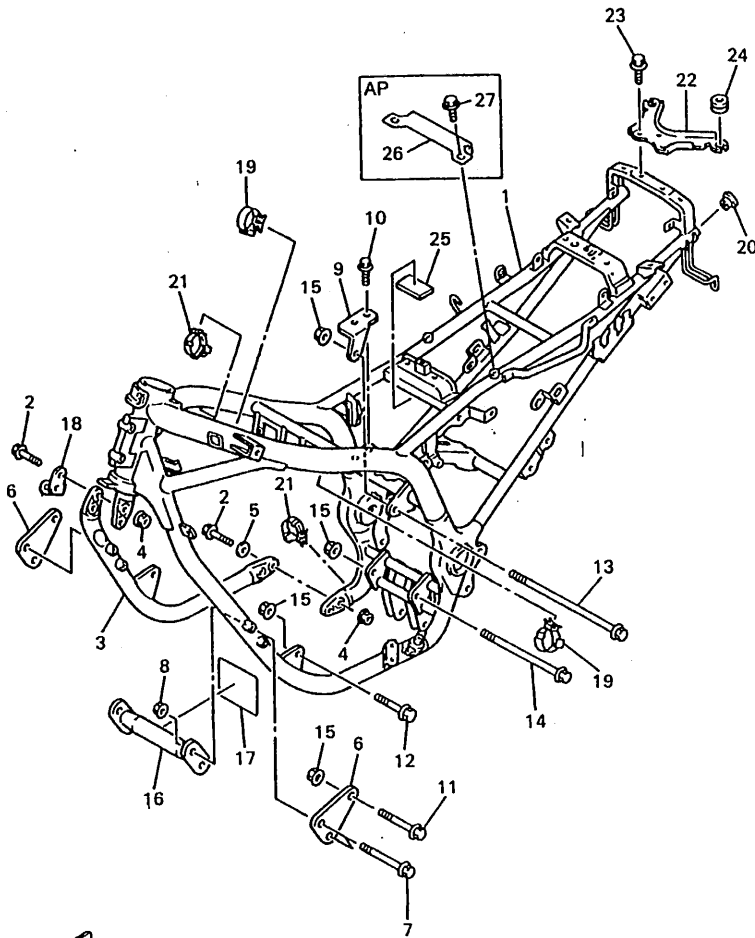

FIG. 21 CUADRO

REF. NO.	PIEZAS NO.	DESCRIPCION	CANTIDAD	SUMARIO
25	1TX-28371-00	AMORTIGUADOR	1	
26	4KM-2117A-00	SOPORTE	1	AP
27	95807-06020	TUERCA DE REBORDE	2	AP

4KM351-6210