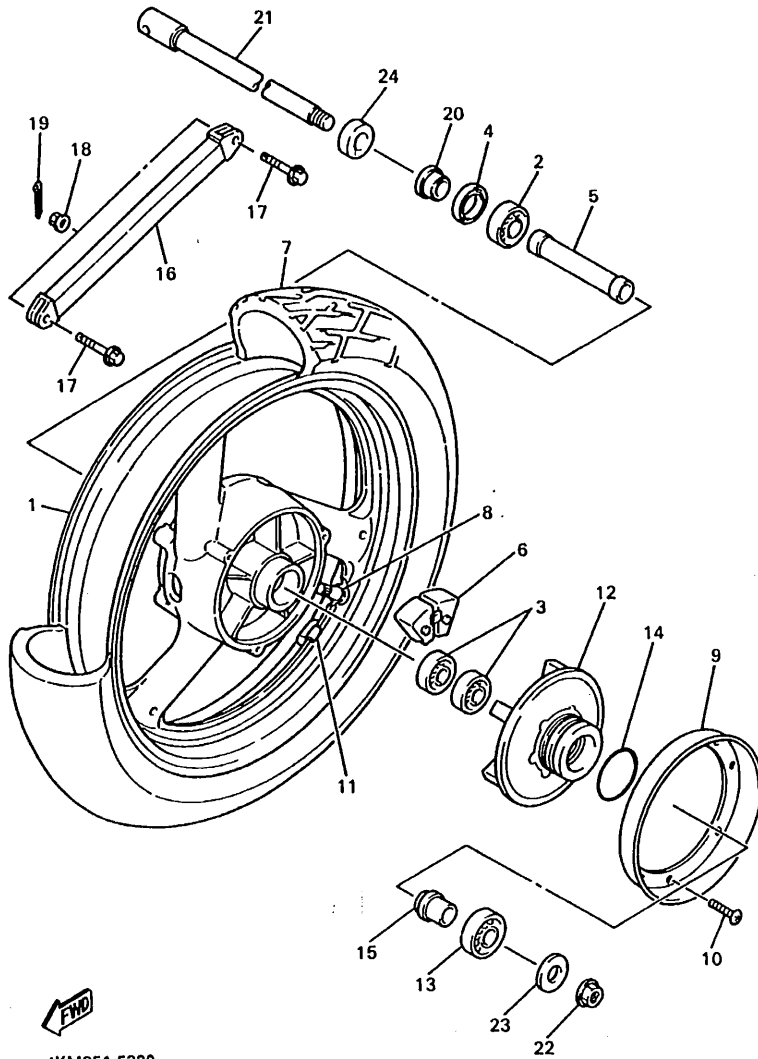

FIG. 32 RUEDA TRASERA

4KM351-5320

REF. NO.	PIEZAS NO.	DESCRIPCION	CANTIDAD	SUMARIO
1	4KM-25338-00-WN	RUEDA FUNDIDA TRASERA	1	CIRCUIT SILVER
2	93306-30317	COJINETE	1	
3	93306-20331	COJINETE	2	
4	93102-25044	RETEN DE ACEITE	1	
5	90560-17322	SEPARADOR	1	
6	4G0-25364-00	AMORTIGUADOR	6	
7	*	NEUMATICO (150/70-17 69V ME55A METRONIC) VALVULA	1	LM METZELER
8	93900-00030	CUBIERTA DE PLACA	1	
9	4KM-25327-00	CUBIERTA DE PLACA	1	
10	98507-05010	TORNILLO DE CABEZA CON PLANA	3	
11	29L-25398-00	BALANCEADOR DE RUEDA(10G)	1	UR
	29L-25398-10	BALANCEADOR DE RUEDA (20G)	1	UR
	29L-25398-20	BALANCEADOR DE RUEDA (30G)	1	UR
12	4KM-25366-00	EMBRAGUE DE MASA	1	
13	93306-00444	COJINETE	1	
14	93210-57428	JUNTA TORICA	1	
15	90387-1705S	CASQUILLO CON VALONA	1	
16	3HE-25371-51	BARRA TENSORA	1	
17	90105-08777	TORNILLO CON ARANDELA	2	
18	95704-08500	TUERCA DE BRIDA	2	
19	91401-20015	CHAVETA	2	
20	90387-177Y4	CASQUILLO CON VALONA	1	
21	4KM-25381-00	EJE DE RUEDA	1	
22	95607-14200	PERNO DE PUNTAL	1	
23	90201-141A3	ARANDELA PLANA	1	
24	90387-172J0	CASQUILLO CON VALONA	1