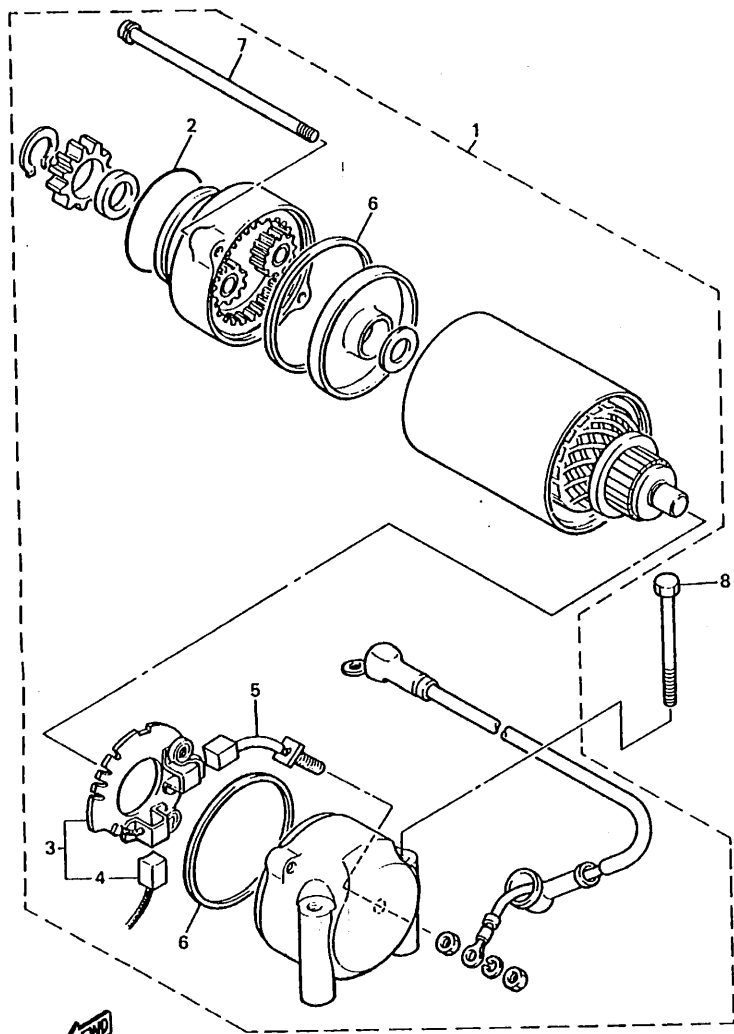

FIG. 41 MOTOR DE ARRANQUE

REF. NO.	PIEZAS NO.	DESCRIPCION	CANTIDAD	SUMARIO
1	4KM-81800-00	MOTOR DE ARRANQUE COMPLETO	1	
2	4H7-81847-01	.ANILLO GOMA	1	
3	4H7-81840-01	.SOSTEN DE ESCOBILLA COMPLETO	1	
4	4H7-81811-00	..ESCOBILLA 1	1	
5	4H7-81812-01	.ESCOBILLA 2	1	
6	4H7-81844-00	.EMPAQUE	2	
7	4H7-81826-01	.PERNO	2	
8	95804-06060	TUERCA DE REBORDE	1	

4KM351-5410