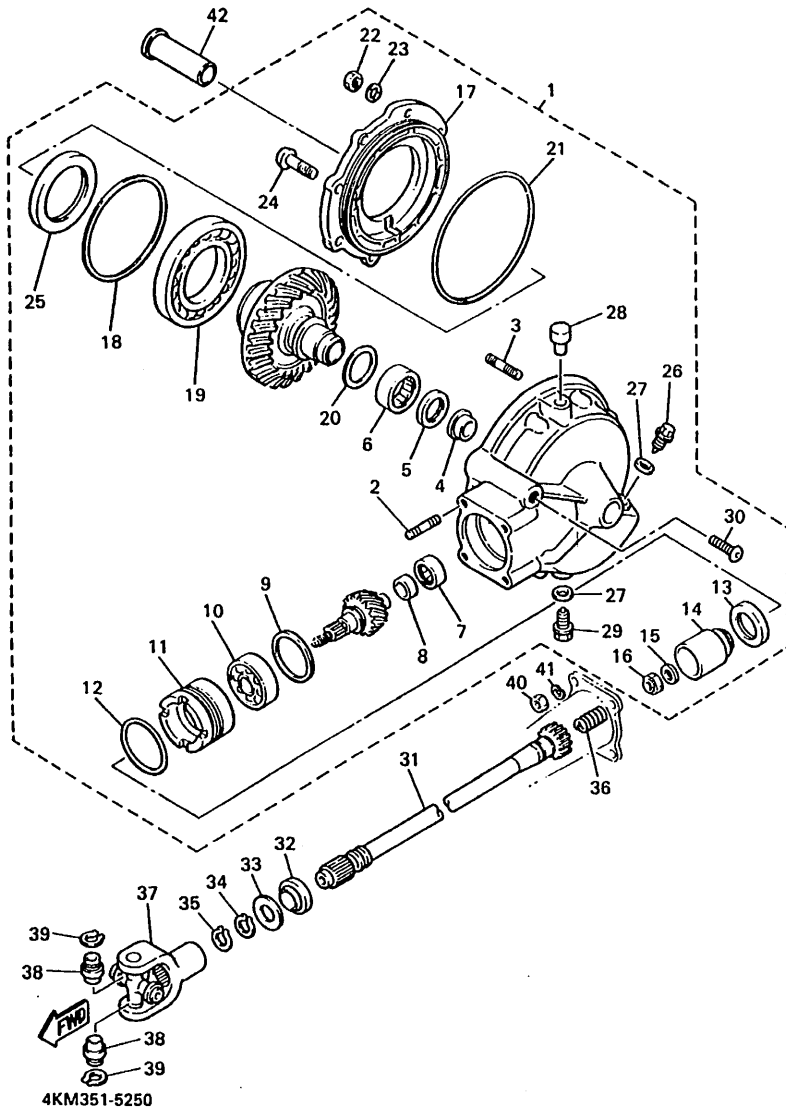

FIG. 25 EJE DE TRACCION

REF. NO.	PIEZAS NO.	DESCRIPCION	CANTIDAD	SUMARIO
1	4KM-46101-00	CAJA ENGRANAJE EJE TRAS COMPL	1	
2	90116-10361	.ESPARRAGO	4	
3	90116-08360	.ESPARRAGO	6	
4	4H7-46153-00	.COLLAR DE GUIA	1	
5	93101-30084	.RETEN DE ACEITE	1	
6	93311-43729	.COJINETE DE RODILLOS	1	
7	93317-41510	.COJINETE DE RODILLOS	1	
8	2H7-46122-00	.CARRERA INTERIOR	1	
9	1J7-17537-Y0-30	.CUNA DE EMPUJE (0.30T)	1	UR
	1J7-17537-Y0-40	.CUNA DE EMPUJE (0.40T)	1	UR
	1J7-17537-Y0-50	.CUNA DE EMPUJE (0.50T)	1	UR
10	93306-30533	.COJINETE (B6305RB1)	1	
11	4H7-46125-00	.RETEN DE COJINETE	1	
12	93210-60426	.JUNTA TORICA	1	
13	93101-38098	.RETEN DE ACEITE	1	
14	4H7-46123-01	.ACOPAMIENTO DE ENGRANAJE	1	
15	90201-14632	.ARANDELA PLANA	1	
16	90185-14070	.TUERCA AUTOBLOCANTE	1	
17	4H7-46152-00	.CAJA DE COJINETE	1	
18	1J7-46117-Y0-25	.CUNA ENGRANAJE DE ANILLO	1	UR
	1J7-46117-Y0-30	.CUNA ENGRANAJE DE ANILLO (0.3)	1	UR
	1J7-46117-Y0-40	.CUNA ENGRANAJE DE ANILLO (0.4)	1	UR
	1J7-46117-Y0-50	.CUNA ENGRANAJE DE ANILLO (0.5)	1	UR
19	93316-01403	.COJINETE	1	
20	22U-46118-00-12	.ARANDELA DE EMPUJE (1.2T)	1	UR
	22U-46118-00-14	.ARANDELA DE EMPUJE (1.4T)	1	UR
	22U-46118-00-16	.ARANDELA DE EMPUJE (1.6T)	1	UR
	22U-46118-00-18	.ARANDELA DE EMPUJE (1.8T)	1	UR