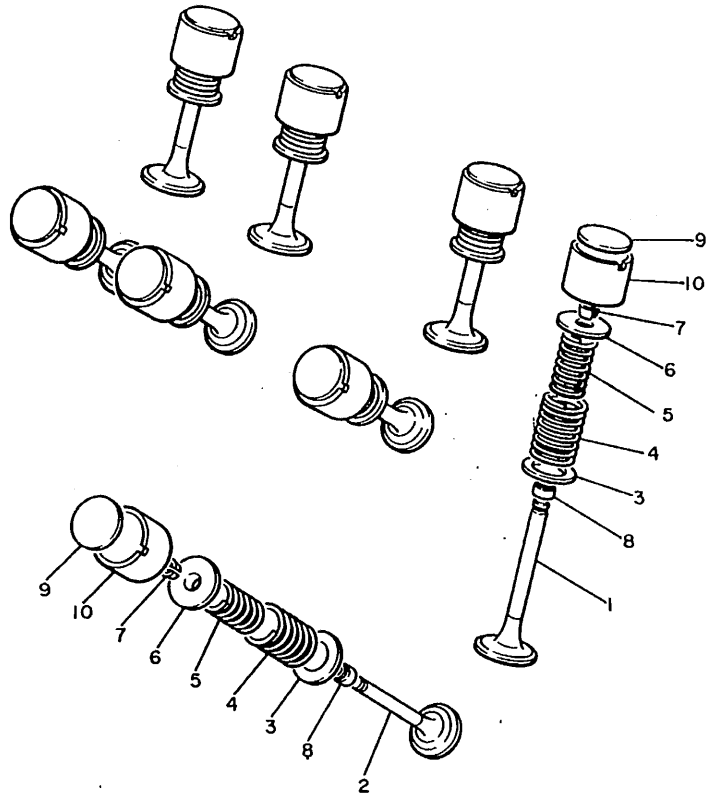

FIG. 4 VALVULA

REF. NO.	PIEZAS NO.	DESCRIPCION	CANTIDAD	SUMARIO
9	26H-12169-G0	COJIN,AJUSTADOR (3.00)	8	UR
	26H-12169-J0	COJIN,AJUSTADOR (3.05)	8	UR
	26H-12169-L0	COJIN,AJUSTADOR (3.10)	8	UR
	26H-12169-N0	COJIN,AJUSTADOR (3.15)	8	UR
	26H-12169-T0	COJIN,AJUSTADOR (3.20)	8	UR
10	26H-12153-00-Y0	LEVANTADOR DE VALVULA	8	UR
	26H-12153-00-J0	LEVANTADOR DE VALVULA (O/S)	8	UR

4H7110-0050

B6