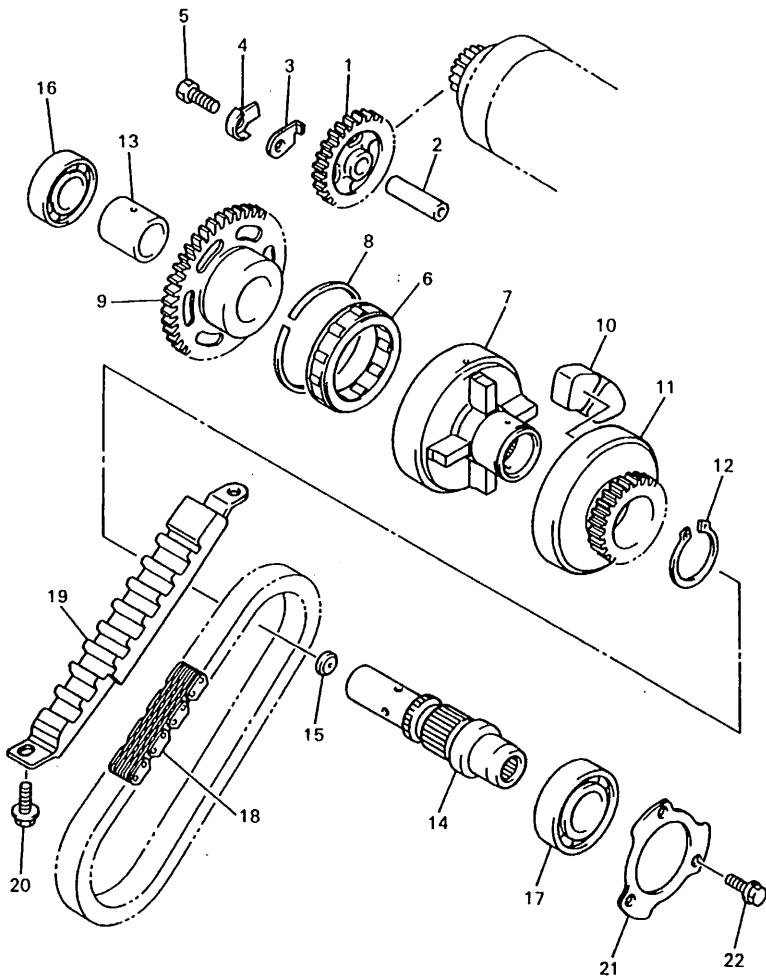

FIG. 15 ARRANQUE

REF. NO..	PIEZAS NO.	DESCRIPCION	CANTIDAD	SUMARIO
1	4H7-15512-00	ENGRENAJE NEUTRO	1	
2	3TJ-15521-00	EJE 1	1	
3	2H7-15531-00	PLACA DE TOPE	1	
4	90215-06040	ARANDELA DE CIERRE	1	
5	97007-06016	PERNO	1	
6	4KM-15580-00	ENSAMBLE EXT.EMBRAGUE ARRANQUE	1	
7	4KM-15524-00	RUEDA DE ARRANQUE	1	
8	99009-62500	SEGURO	1	
9	4KM-15517-00	ENGRENAJE POSICION 2DA	1	
10	4H7-16155-01	AMORTIGUADOR 1	4	
11	4H7-15519-00	CORONA DE ARRANQUE 2	1	
12	99009-32400	SEGURO	1	
13	90387-201L2	CASQUILLO CON VALONA	1	
14	4KM-15522-00	EJE 2	1	
15	90331-12028	TAPON	1	
16	93306-00426	COJINETE	1	
17	93306-20541	COJINETE (B6205)	1	
18	4KM-11456-00	CADENA PRIMARIA	1	
19	4KM-11474-00	GUIA SUPERIOR	1	
20	97007-06014	PERNO	2	
21	4KM-15381-00	PLACA CUBTA.RESPIRADERO	1	
22	95027-06016	PERNO, DE BRIDA	3	

4KM351-5150