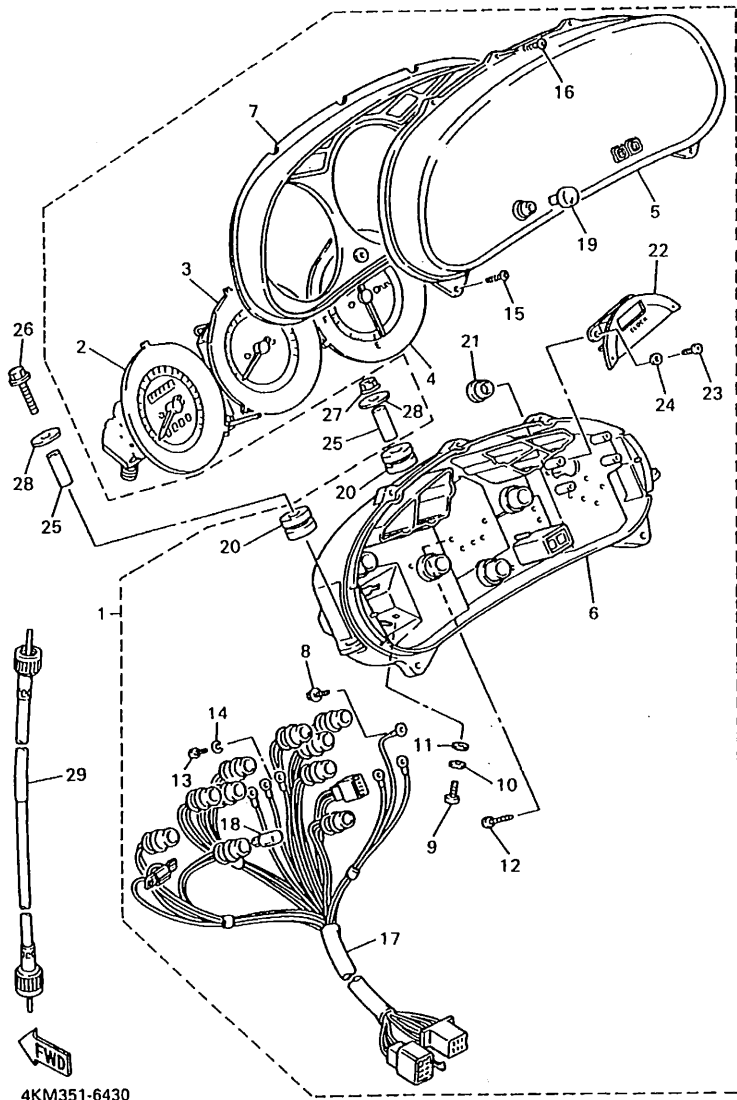

FIG. 43 MEDIDOR

REF. NO.	PIEZAS NO.	DESCRIPCION	CANTIDAD	SUMARIO
29	4KM-83550-01	CABLE DE VELOCIMETRO COMPLETO	1	

4KM351-6430

F5