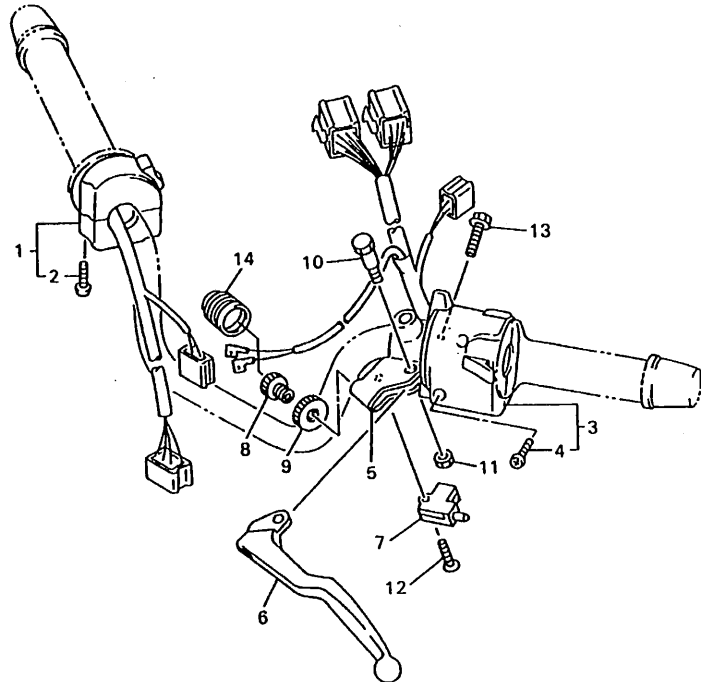

FIG. 46 INTERRUPTOR DE MANIJA • PALANCA

REF. NO.	PIEZAS NO.	DESCRIPCION	CANTIDAD	SUMARIO
1	4KM-83963-00	INTERRUPTOR DE MANIJA 3	1	
2	98507-05045	TORNILLO DE CABEZA CON PLANA	2	
3	4KM-83969-10	INTERRUPTOR DE MANIJA 5	1	
4	98507-05025	TORNILLO DE CABEZA CON PLANA	2	
5	4KM-82911-00	SOPORTE DE LEVA 1	1	
6	4KM-83912-00	PALANCA 1	1	
7	3YX-82917-00	INTERRUPTOR	1	
8	90123-08096	PERNO	1	
9	90179-08148	TUERCA	1	
10	3YX-83945-00	PERNO DE PALANCA	1	
11	95607-06100	TUERCA AUTOBLOCANTE	1	
12	98707-03020	TORNILLO DE CABEZA PLANA	1	
13	95027-06020	PERNO, DE BRIDA	1	
14	1E6-26342-00	FUNDA DE CABLE	1	

4KM351-6460