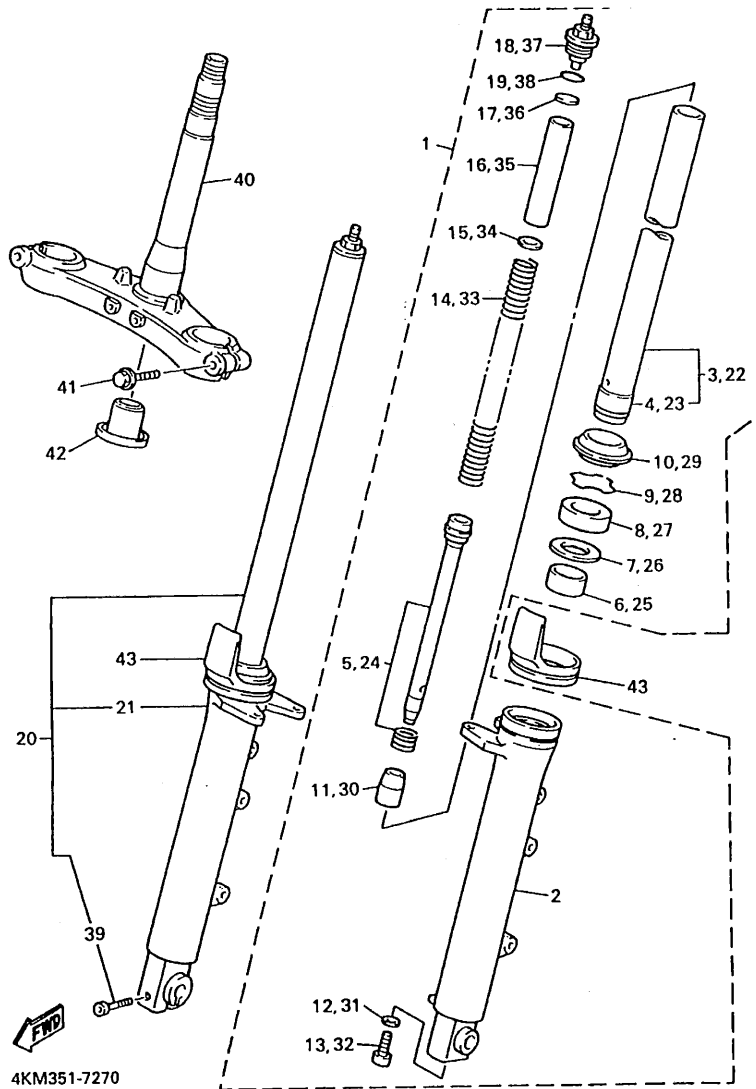

FIG. 27 HORQUILLA DELANTERA

REF. NO.	PIEZAS NO.	DESCRIPCION	CANTIDAD	SUMARIO
1	4KM-23102-20	HORQUILLA DELANTERA COMPL.(MI)	1	
2	4KM-23126-20	•TUBO EXTERIOR 1	1	
3	4KM-23110-11	•TUBO INTERIOR COMPLETO 1	1	
4	4FM-23171-40	•PISTON HORQUILLA DELANT.	1	
5	4KM-23170-10	•CILINDRO COMPL DE HORQ DELAN	1	
6	4FM-23125-40	•METAL CORREDIZO 1	1	
7	36Y-23146-10	•ARANDELA DE SELLO DE ACEITE	1	
8	3SP-23145-L0	•RETEN DE ACEITE	1	
9	26H-23156-00	•PRESILLA DEL RETEN DE ACEITE	1	
10	3XV-23144-50	•GUARDAPOLVO	1	
11	3GM-23173-00	•VASTAGO AHUSADO	1	
12	509-23158-L0	•EMPAQUE	1	
13	278-23181-50	•TORNILLO CABEZAHEXAGONAL	1	
14	4KM-23141-10	•RESORTE HORQUILLA DELANT.	1	
15	4KM-23149-00	•ARANDELA DE RESORTE SUPERIOR	1	
16	3FW-23118-00	•SEPARADOR	1	
17	2GH-23149-00	•ARANDELA DE RESORTE SUPERIOR	1	
18	4JH-23111-00	•TAPON	1	
19	43F-23188-10	•ANILLO O	1	
20	4KM-23103-20	HORQUILLA DELANTERA COMPL.(MD)	1	
21	4KM-23136-20	•TUBO EXTERIOR (DER.)	1	
22	4KM-23110-11	•TUBO INTERIOR COMPLETO 1	1	
23	4FM-23171-40	•PISTON HORQUILLA DELANT.	1	
24	4KM-23170-10	•CILINDRO COMPL DE HORQ DELAN	1	
25	4FM-23125-40	•METAL CORREDIZO 1	1	
26	36Y-23146-10	•ARANDELA DE SELLO DE ACEITE	1	
27	3SP-23145-L0	•RETEN DE ACEITE	1	
28	26H-23156-00	•PRESILLA DEL RETEN DE ACEITE	1	

4KM351-7270