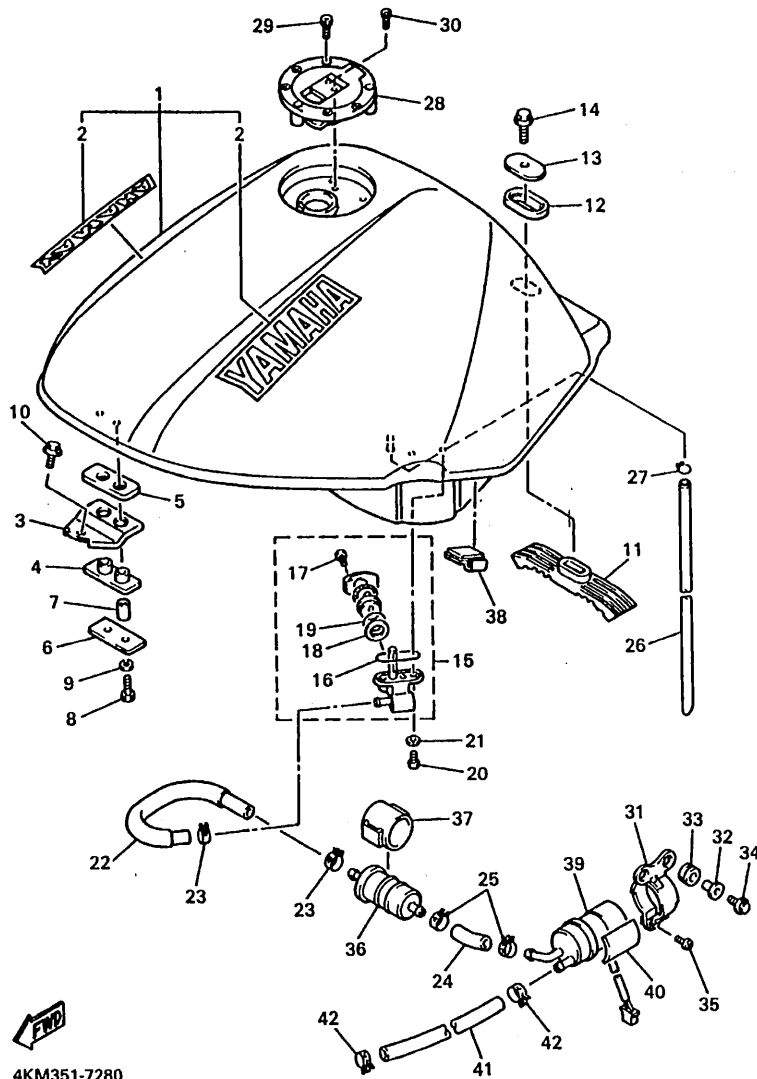

FIG. 28 DEPOSITO DE COMBUSTIBLE

4KM351-7280

REF. NO.	PIEZAS NO.	DESCRIPCION	CANTIDAD	SUMARIO
26	90445-104H3	TUBO	1	
27	90467-09006	PRESILLA	1	
28	4FM-24602-00	TAPON COMPLETO	1	
29	90110-05112	TORNILLO ALLEN	3	
30	91314-05010	PERNO	1	
31	3CV-24491-00	SOPORTE BOMBA COMBUSTIBLE	1	
32	90387-062L2	CASQUILLO CON VALONA	2	
33	90480-13163	TAPON	2	
34	95807-06016	TUERCA DE REBORDE	2	
35	98507-05010	TORNILLO DE CABEZA CON PLANA	1	
36	1FK-24560-01	FILTRO COMPLETO	1	
37	1FK-24566-00	SOPORTE DEL FILTRO	1	
38	4JH-24183-00	AMORTIGUADOR DE MONTAJE 3	2	
39	4KM-13907-00	CABLE DE CONTROL REMOTO 26FT	1	
40	5H0-8235Y-M0	AMORTIGUADOR	1	
41	4KM-14294-00	MANGUERA	1	
42	90467-13123	PRESILLA	2