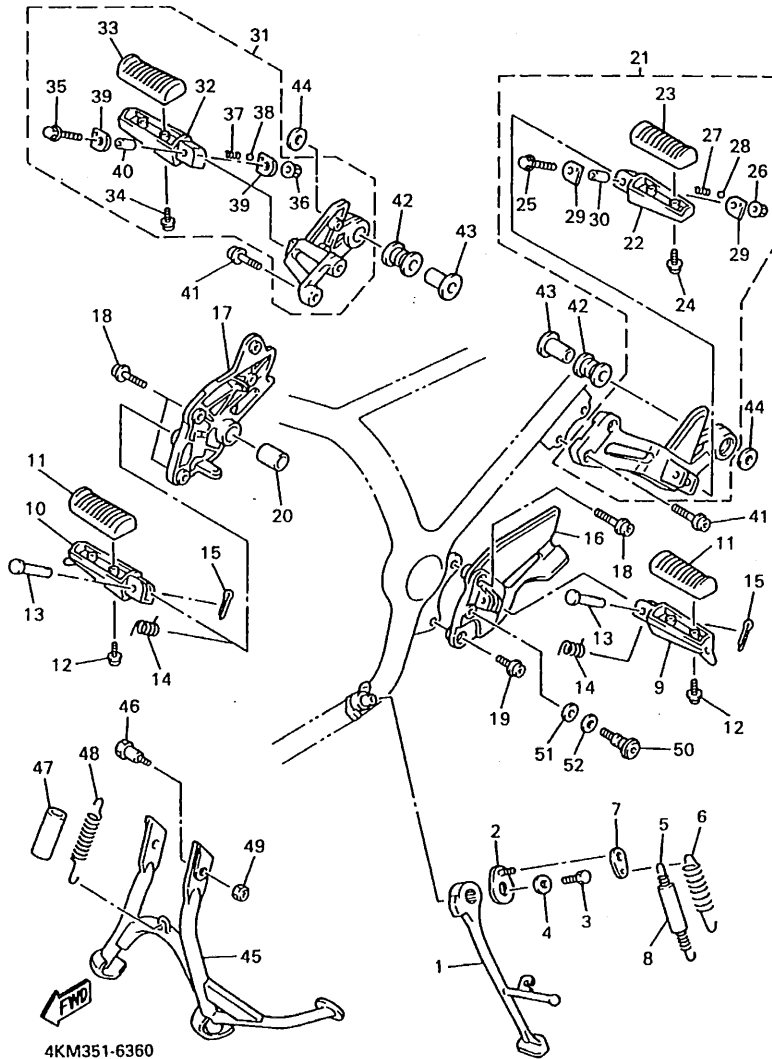

FIG. 36 SOPORTE • APOYAPIE

REF. NO.	PIEZAS NO.	DESCRIPCION	CANTIDAD	SUMARIO
1	4KM-27311-00	PUNTAL LATERAL	1	
2	36Y-27352-00	GANCHO DE PUNTAL LATERAL	1	
3	90101-08662	TORNILLO	1	
4	90201-084K3	ARANDELA PLANA	1	
5	90506-18224	RESORTE DE TENSION	1	
6	90506-26225	RESORTE DE TENSION	1	
7	4KM-27315-00	CONEXION DE PUNTAL LATERAL	1	
8	1TX-27351-00	GUIA DE PUNTAL LATERAL	1	
9	4BP-27451-01	APOYAPIE	1	
10	4BP-27461-01	APOYAPIE	1	
11	4BP-27413-00	CUBIERTA DE APOYAPIE	2	
12	90157-05079	TORNILLO CABEZA CONICA PLANA	4	
13	90240-08140	PASADOR CON HOYO	2	
14	90508-20572	RESORTE DE TORSION	2	
15	91401-25020	CHAVETA	2	
16	4KM-27442-00	SOPORTE 2	1	
17	4KM-27443-00	SOPORTE 3	1	
18	90110-08199	TORNILLO ALLEN	3	
19	90109-087F1	PERNO	1	
20	90380-20213	CASQUILLO SOLIDO	1	
21	4KM-27430-02	APOYAPIE POSTERIOR COMPLETO 1	1	
22	4DN-27431-01	•APOYAPIE POSTERIOR 1	1	
23	4BP-27413-00	•CUBIERTA DE APOYAPIE	1	
24	90157-05079	•TORNILLO CABEZA CONICA PLANA	2	
25	95024-06045	•PERNO, DE BRIDA	1	
26	95604-06200	•TUERCA DE AUTO-CIERRE	1	
27	90501-12743	•RESORTE DE COMPRESION	1	
28	93501-04011	•ESFERA	1