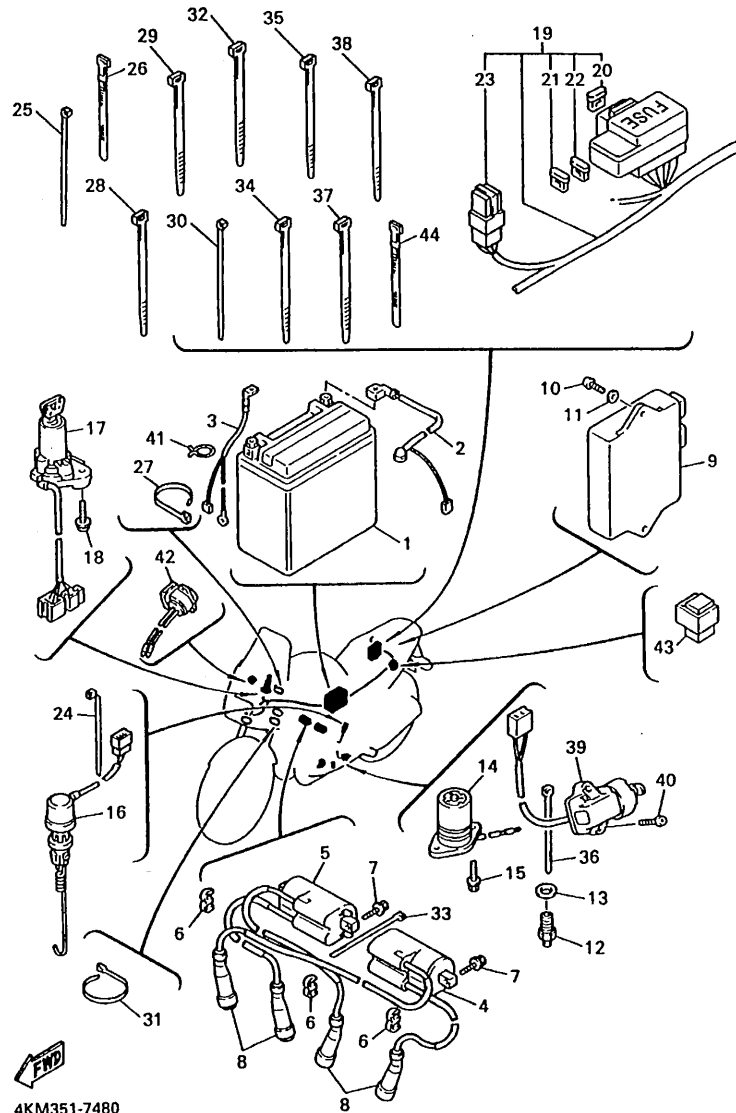

FIG. 48 EQUIPO ELECTRICO 2

4KM351-7480

REF. NO.	PIEZAS NO.	DESCRIPCION	CANTIDAD	SUMARIO
29	12R-82591-00	BANDA	4	
30	5Y9-12491-00	GRAMPA 1	1	
31	90464-14117	BRIDA	3	
32	1UA-82591-00	BANDA	2	
33	1UA-82591-00	BANDA	1	
34	1UA-82591-00	BANDA	1	
35	1UA-82591-00	BANDA	1	
36	1UA-82591-00	BANDA	2	
37	1UA-82591-00	BANDA	2	
38	5Y9-12491-00	GRAMPA 1	1	
39	3LD-82566-70	INTERRUPTOR	1	
40	90157-05079	TORNILLO CABEZA CONICA PLANA	2	
41	90464-23041	BRIDA	1	
42	3BT-82560-00	INTER. DE TERMO	1	
43	4U8-81950-02	RELE COMPLETO	1	PARA PUNTAL LATERAL
44	437-83936-11	BANDA DE CABLE DE INTERRUPTOR	1