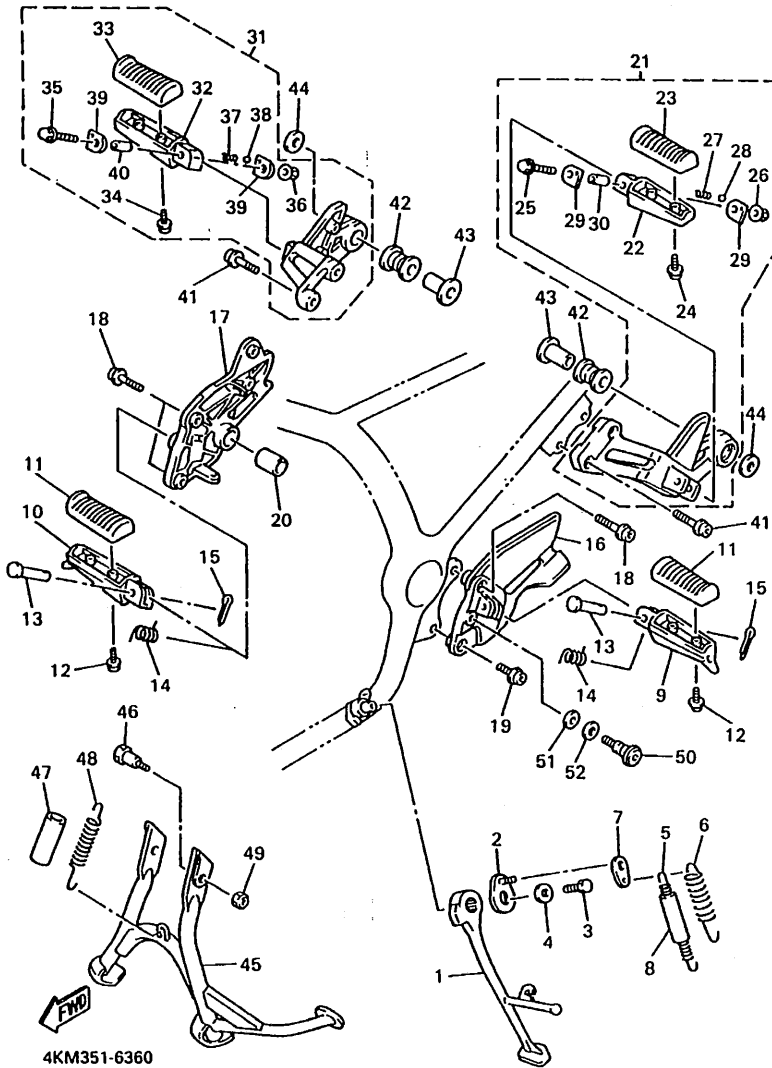

FIG. 36 SOPORTE • APOYAPIE

4KM351-6360

REF. NO.	PIEZAS NO.	DESCRIPCION	CANTIDAD	SUMARIO
29	1HX-27437-00	•ARANDELA ESPECIAL	2	
30	90387-064H8	•CASQUILLO CON VALONA	1	
31	4KM-27440-02	APOYAPIE POSTERIOR COMPLETO 2	1	
32	4DN-27441-01	•APOYAPIE POSTERIOR 2	1	
33	4BP-27413-00	•CUBIERTA DE APOYAPIE	1	
34	90157-05079	•TORNILLO CABEZA CONICA PLANA	2	
35	95024-06045	•PERNO, DE BRIDA	1	
36	95604-06200	•TUERCA DE AUTO-CIERRE	1	
37	90501-12743	•RESORTE DE COMPRESION	1	
38	93501-04011	•ESFERA	1	
39	1HX-27437-00	•ARANDELA ESPECIAL	2	
40	90387-064H8	•CASQUILLO CON VALONA	1	
41	90110-08199	TORNILLO ALLEN	4	
42	36Y-27424-00	AMORTIGUADOR DE APOYAPIE 2	2	
43	90387-104L8	CASQUILLO CON VALONA	2	
44	90201-10669	ARANDELA PLANA	2	
45	4KM-27111-00	PUNTAL PRINCIPAL	1	
46	90109-101E6	PERNO	2	
47	90445-252G5	TUBO	1	
48	90506-35297	RESORTE DE TENSION	1	
49	90185-10091	TUERCA AUTOBLOCANTE	2	
50	4BP-27434-01	PERNO	1	
51	90201-08326	ARANDELA PLANA	1	
52	90201-127J6	ARANDELA PLANA	1