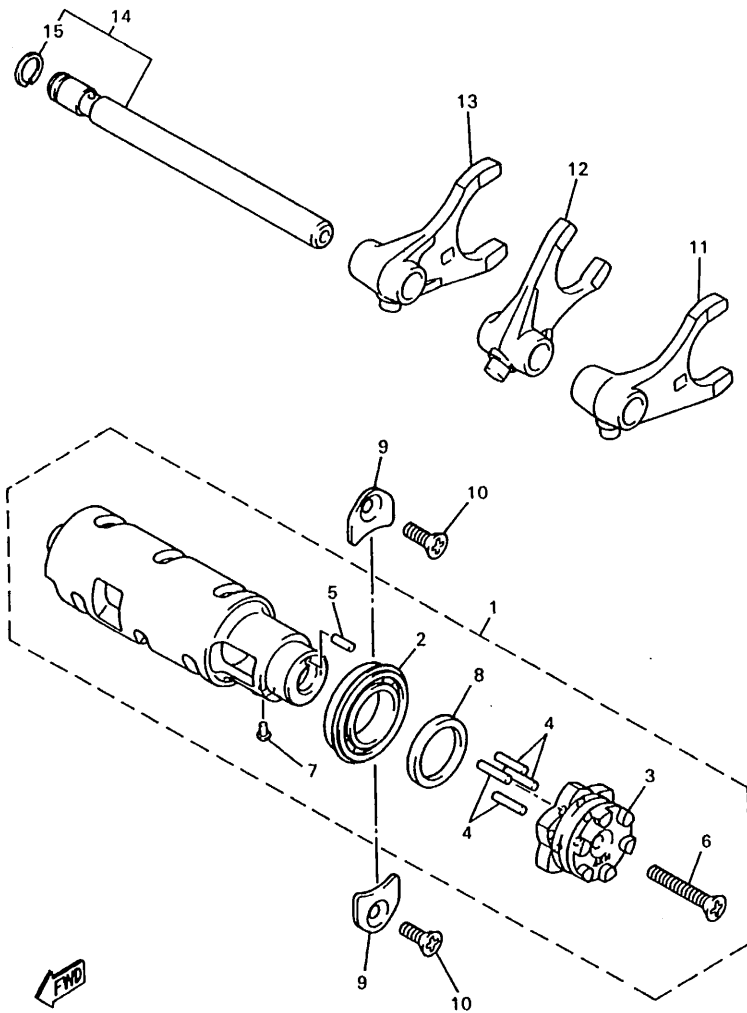

FIG. 19 LEVA DE CAMBIO • HORQ.

REF. NO.	PIEZAS NO.	DESCRIPCION	CANTIDAD	SUMARIO
1	4KM-18540-00	LEVADEL CAMBIO COMPLETA	1	
2	93306-90503	•COJINETE	1	
3	4KM-18185-00	•SEGMENTO DE RETENCION	1	
4	93604-17198	•PASADOR DE CLAVIJA	4	
5	93604-10011	•PASADOR DE CLAVIJA	1	
6	90151-06013	•TORNILLO EMBUTIDO	1	
7	136-18542-00	•PUNTO MVERTO	1	
8	90387-2505G	•CASQUILLO CON VALONA	1	
9	4KM-15383-00	PLACA CUBIERTA DE ENGRANAJE	2	
10	90151-06059	TORNILLO EMBUTIDO	2	
11	4KM-18511-00	HORQUILLA DEL CAMBIO 1	1	
12	4KM-18512-00	HORQUILLA DEL CAMBIO 2	1	
13	4KM-18513-00	HORQUILLA DE CAMBIO 3	1	
14	4KM-18531-00	BARRA GUIA HORQ. CAMBIO 1	1	
15	93440-11029	•SEGURO	1	

4KM351-5190

C13