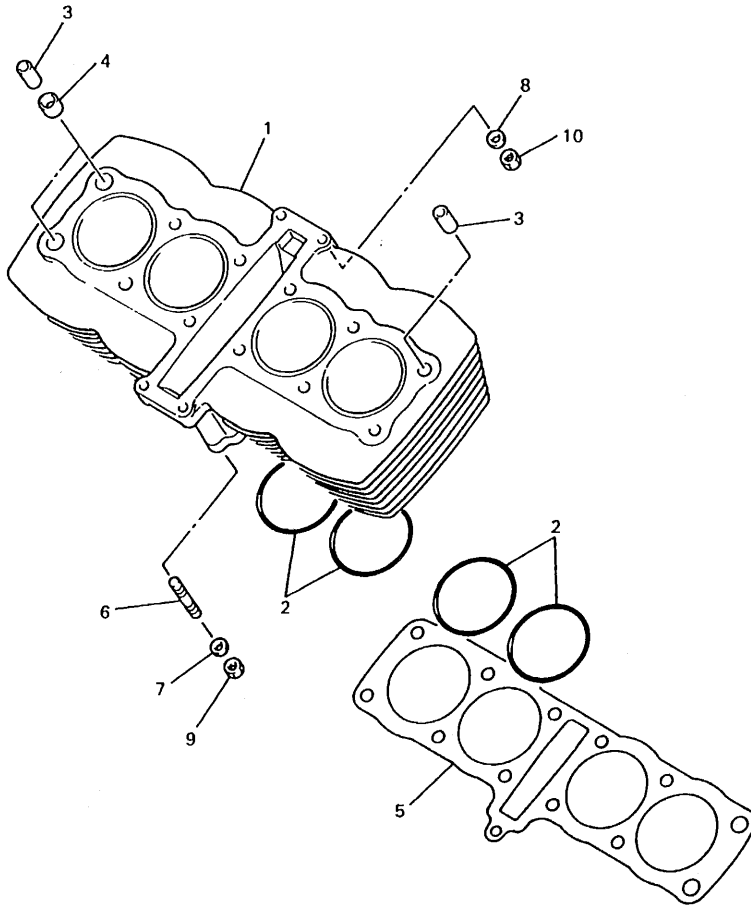

FIG. 2 CILINDRO

REF. NO.	PIEZAS NO.	DESCRIPCION	CANTIDAD	SUMARIO
1	4KM-11310-00	CILINDRO	1	
2	93210-71462	JUNTA TORICA	4	
3	99530-14016	PASADOR, DE CLAVIJA	4	
4	90430-14131	JUNTA	2	
5	4KM-11351-00	JUNTA, DE CILINDRO	1	
6	95627-08335	PERNO DE PUNTAL	1	
7	90201-084G3	ARANDELA PLANA	1	
8	92990-06600	ARANDELA	2	
9	95337-08600	TUERCA	1	
10	95314-06600	TUERCA	2	

4KM351-5020

B3